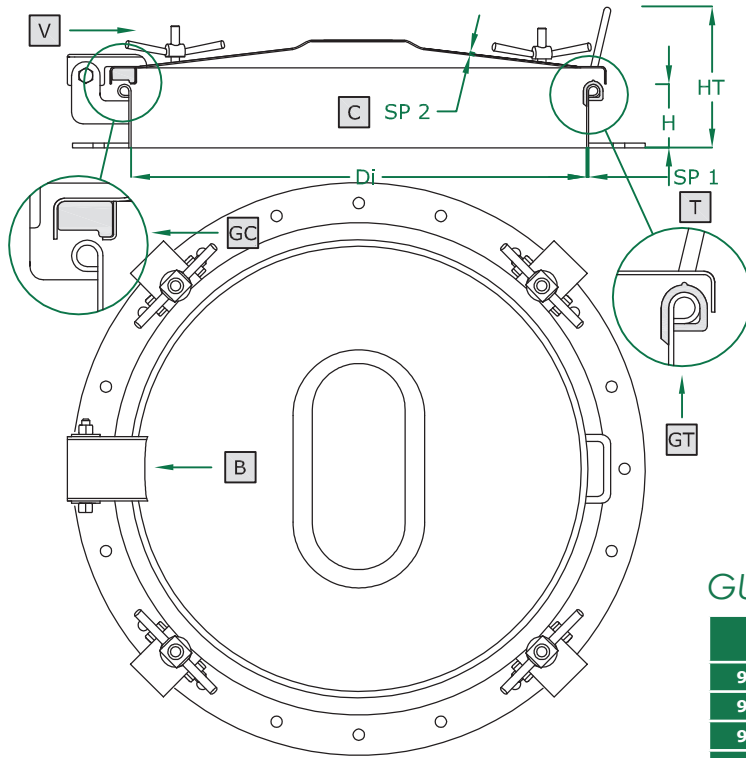

CHIUSINO CIRCOLARE

- ROUND manhole cover
- Trappe RONDE
- Tapa CIRCULAR
- RUNDE Klapptür
- КРУГЛАЯ крышка люка

940.W SERIE
220/300/400/500/600 DN
Rev 0

COPERCHIO COVER	C
TELAIO FRAME	T
BRACCIO ARM	B
VOLANTINO HANDWHEEL	V
G. COPERCHIO G. COVER	GC
G. TELAIO G. FRAME	GT

GUARNIZIONE TELAIO

ART	DN	Di	SP2	V (nr)	HT (standard)	BAR max: (standard)	COVER type:	GASKET code:	KG (standard)
939.W	220	220	1,0	3	110	0,2	CA	120 702	4,3
940.W	300	295	1,2	4	120	0,2	CA	120 703	7,9
942.W	400	395	1,5	4	120	0,2	CA	120 704	8,3
944.W	500	500	2,0	5	125	0,2	CA	120 705	13,3
945.W	600	600	2,0	6	130	0,2	CA	120 706	17,3

GUARNIZIONE COPERCHIO

ART	DN	Di	SP2	V (nr)	HT (standard)	BAR max: (standard)	COVER type:	GASKET code:	KG (standard)
939B.W	220	220	1,0	3	110	0,2	CA	120 802	4,3
940B.W	300	295	1,5	4	120	0,2	CA	120 803	6,3
942B.W	400	395	1,5	4	120	0,2	CA	120 804	8,8
944B.W	500	500	2,0	5	125	0,2	CA	120 805	13,3
945B.W	600	600	2,0	6	130	0,2	CA	120 806	17,3

	STANDARD	OPTIONAL				
H X SP1	60 X 2	100 X 2	150 X 2	200 X 2	250 X 2	...
TELAIO	SAT	MPL		BA		FIO
GUARNIZIONE	PARA	EPDM	NEOPRENE	NBR	SILICONE	VITON
VOLANTINO	125 001 V	125 021	125 022	125 023	125 024	125 031
FORO	NO	33	42	48	50	...