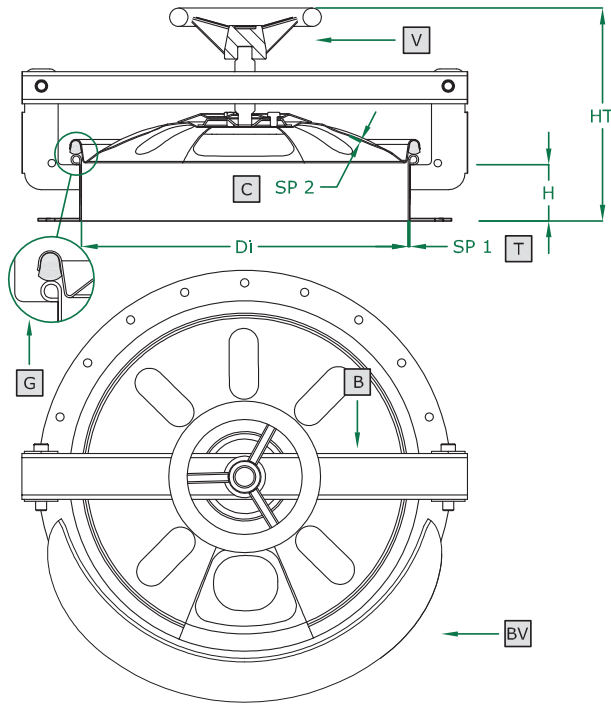

PORTELLA CIRCOLARE apertura esterna

- ROUND manwaydoor outwards opening
- Porte RONDE avec ouverture à l'extérieur
- Puerta CIRCULAR de apertura externa
- RUNDE Türchen, Aussenöffnung
- КРУГЛАЯ крышка с внешним открытием

800.W SERIE
 380 / 400 / 420 DN
 Rev 0

COPERCHIO COVER	C
TELAIO FRAME	T
BRACCIO ARM	B
VOLANTINO HANDWHEEL	V
GUARNIZIONE GASKET	G
BAVERINO DRIP	BV

	STANDARD	OPTIONAL				
H X SP1	60 X 2	100 X 2	60 X 2,5	100 X 2,5	60 X 8	100 X 8
TELAIO	SAT	MPL		BA		FIO
GUARNIZIONE	PARA	EPDM	NEOPRENE	NBR	SILICONE	VITON
VOLANTINO	125 011 V			125 042		
FORO	NO	33	42	48		...
BAVERINO	NO	DN 380		DN 400		DN 420

ART	DN	Di	SP2	HT (standard)	BAR max: (standard)	COVER type:	GASKET code:	KG (standard)	DRIP (baverino)
801.W	380	375	1,2	230	0,7	CN	120 611	8,8	103 016
802.W	400	395	1,5	235	0,7	CN	120 617	9,0	103 017
803.W	420	415	2,0	245	0,7	CN	120 612	9,5	103 018