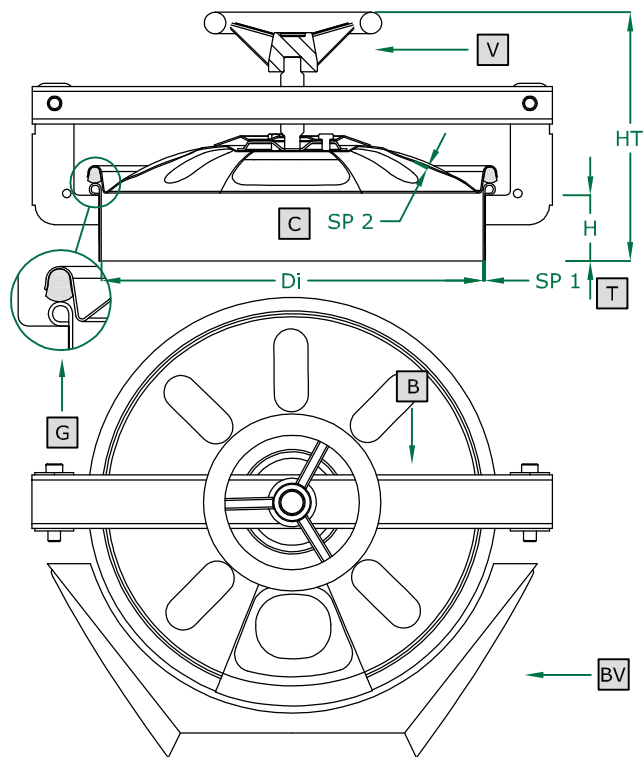

PORTELLA CIRCOLARE apertura esterna

- ROUND manwaydoor outwards opening
- Porte RONDE avec ouverture à l'extérieur
- Puerta CIRCULAR de apertura externa
- RUNDE Türchen, Aussenöffnung
- КРУГЛАЯ крышка с внешним открытием
- 外开圆形人孔门

800 SERIE

380 / 400 / 420 DN

Rev 0

COPERCHIO COVER	C
TELAIO FRAME	T
BRACCIO ARM	B
VOLANTINO HANDWHEEL	V
GUARNIZIONE GASKET	G
BAVERINO DRIP	BV

	STANDARD	OPTIONAL			
H X SP1	60 X 2	100 X 2	60 X 8	100 X 8	...
TELAIO	SAT	MPL		BA	FIO
GUARNIZIONE	PARA	EPDM	NEOPRENE	NBR	SILICONE VITON
VOLANTINO	125 012 V NYLON			125 042 S. STEEL	
FORO	NO	33	42	48	...
BAVERINO	NO	DN 380		DN 400	DN 420

ART	DN	Di	SP2	HT (standard)	BAR max: (standard)	COVER type:	GASKET code:	KG (standard)	DRIP (baverino)
801	380	375	1,2	230	0,7	CN	120 611	7,6	103 016
802	400	395	1,5	235	0,7	CN	120 617	8,0	103 017
803	420	415	1,5	245	0,7	CN	120 612	8,2	103 018