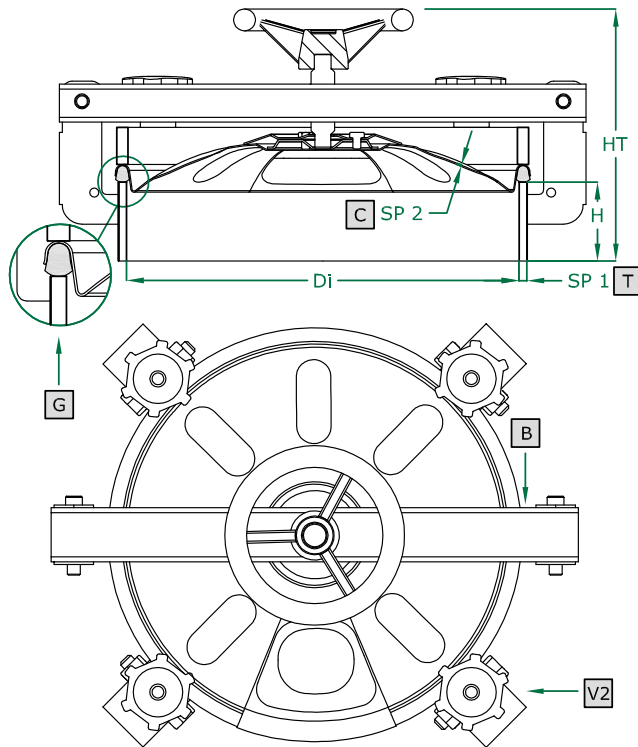

**PORTELLA CIRCOLARE apertura esterna**

- ROUND manwaydoor outwards opening
- Porte RONDE avec ouverture à l'extérieur
- Puerta CIRCULAR de apertura externa
- RUNDE Türchen, Aussenöffnung
- КРУГЛАЯ крышка с внешним открытием
- 外开圆形人孔门

**800R SERIE**  
380 / 400 / 420 DN  
Rev 0

|                        |           |
|------------------------|-----------|
| COPERCHIO<br>COVER     | <b>C</b>  |
| TELAIO<br>FRAME        | <b>T</b>  |
| BRACCIO<br>ARM         | <b>B</b>  |
| VOLANTINO<br>HANDWHEEL | <b>V1</b> |
| VOLANTINO<br>HANDWHEEL | <b>V2</b> |
| GUARNIZIONE<br>GASKET  | <b>G</b>  |

|             | STANDARD           | OPTIONAL |                     |     |          |       |
|-------------|--------------------|----------|---------------------|-----|----------|-------|
| H X SP1     | 60 X 8             | 100 X 8  | RAGGIATURA          |     |          | ...   |
| TELAIO      | SAT                | MPL      |                     |     |          |       |
| GUARNIZIONE | PARA               | EPDM     | NEOPRENE            | NBR | SILICONE | VITON |
| VOLANTINO   | 125 012 V<br>NYLON |          | 125 042<br>S. STEEL |     |          |       |
| FORO        | NO                 | 33       | 42                  | 48  | ...      |       |

| ART  | DN  | Di  | SP2 | HT<br>(standard) | BAR max:<br>(standard) | COVER<br>type: | GASKET<br>code: | KG<br>(standard) |
|------|-----|-----|-----|------------------|------------------------|----------------|-----------------|------------------|
| 801R | 380 | 375 | 1,2 | 230              | 2,0                    | CN             | 120 611         | 13,6             |
| 802R | 400 | 395 | 1,5 | 235              | 2,0                    | CN             | 120 617         | 14,3             |
| 803R | 420 | 415 | 1,5 | 245              | 2,0                    | CN             | 120 612         | 15,0             |