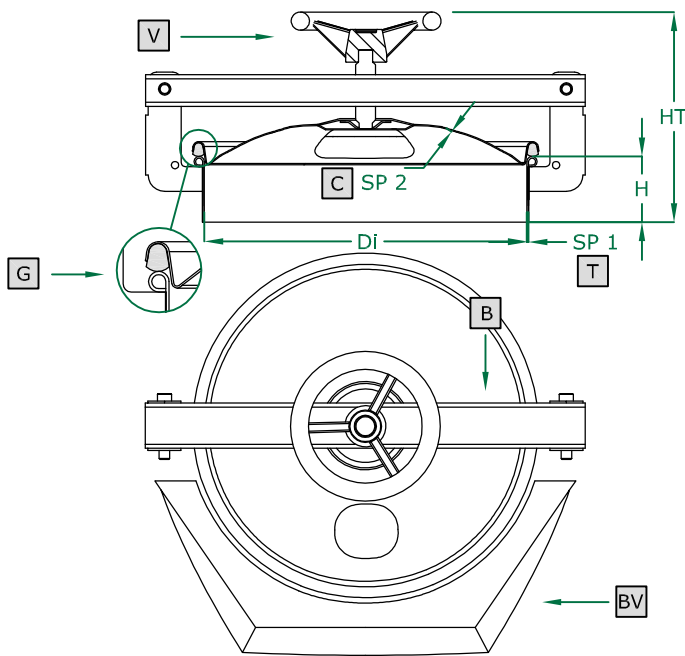

PORTELLA CIRCOLARE apertura esterna

- ROUND manwaydoor outwards opening
- Porte RONDE avec ouverture à l'extérieur
- Puerta CIRCULAR de apertura externa
- RUNDE Türchen, Aussenöffnung
- КРУГЛАЯ крышка с внешним открытием
- 外开圆形人孔门

800 ART
300 DN
Rev 0

COPERCHIO COVER	C
TELAIO FRAME	T
BRACCIO ARM	B
VOLANTINO HANDWHEEL	V
GUARNIZIONE GASKET	G
BAVERINO DRIP	BV

	STANDARD	OPTIONAL			
H X SP1	60 X 2	100 X 2	60 x 8	100 x 8	
TELAIO	SAT	MPL	BA	FIO	
GUARNIZIONE	PARA	EPDM	NEOPRENE	NBR	SILICONE VITON
VOLANTINO	125 010 V NYLON		125 040 S. STEEL		
FORO	NO	33	42	48	...
BAVERINO	NO	DN 300			

ART	DN	Di	SP2	HT (standard)	BAR max: (standard)	COVER type:	GASKET code:	KG (standard)
800	300	295	1,0	175	0,5	CL	120 610	5,0

Технические характеристики указаны для ознакомления. Производитель оставляет за собой право на изменение технических характеристик в одностороннем порядке.