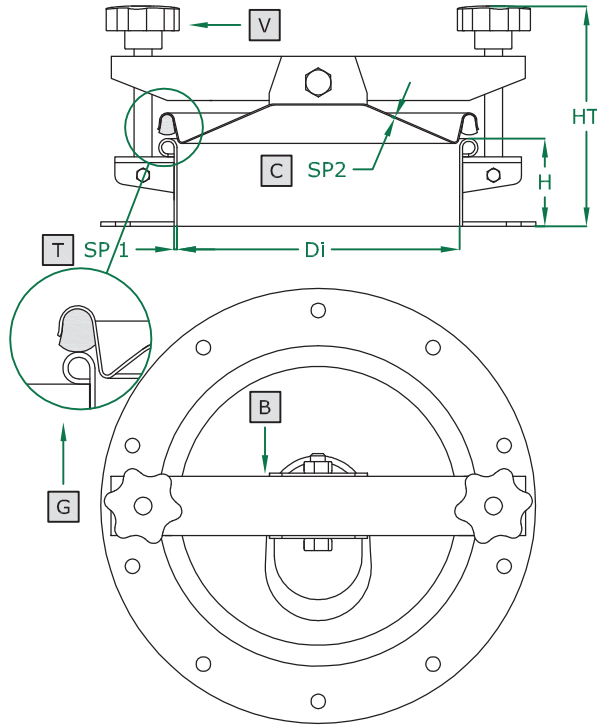

PORTELLA CIRCOLARE apertura esterna

- ROUND manwaydoor outwards opening
- Porte RONDE avec ouverture à l'extérieur
- Puerta CIRCULAR de apertura externa
- RUNDE Türchen, Aussenöffnung
- КРУГЛАЯ крышка с внешним открытием

790.W SERIE
200 / 220 / 300 DN
Rev 0

COPERCHIO COVER	C
TELAIO FRAME	T
BRACCIO ARM	B
VOLANTINO HANDWHEEL	V
GUARNIZIONE GASKET	G

	STANDARD	OPTIONAL				
H X SP1	60 X 2	100 X 2 ...				
TELAIO	SAT	MPL	BA			FIO
GUARNIZIONE	PARA	EPDM	NEOPRENE	NBR	SILICONE	VITON
VOLANTINO	125 001 V	125 021	125 022	125 023	125 024	125 031
FORO	NO	33	42	48	...	

ART	DN	Di	SP2	HT (standard)	BAR max: (standard)	COVER type:	GASKET code:	KG (standard)
790.W	200	195	1,0	145	0,5	CL	120 619	3,0
791.W	220	220	1,0	150	0,5	CA	120 802	3,2
792.W	300	295	1,2	165	0,3	CL	120 610	3,6