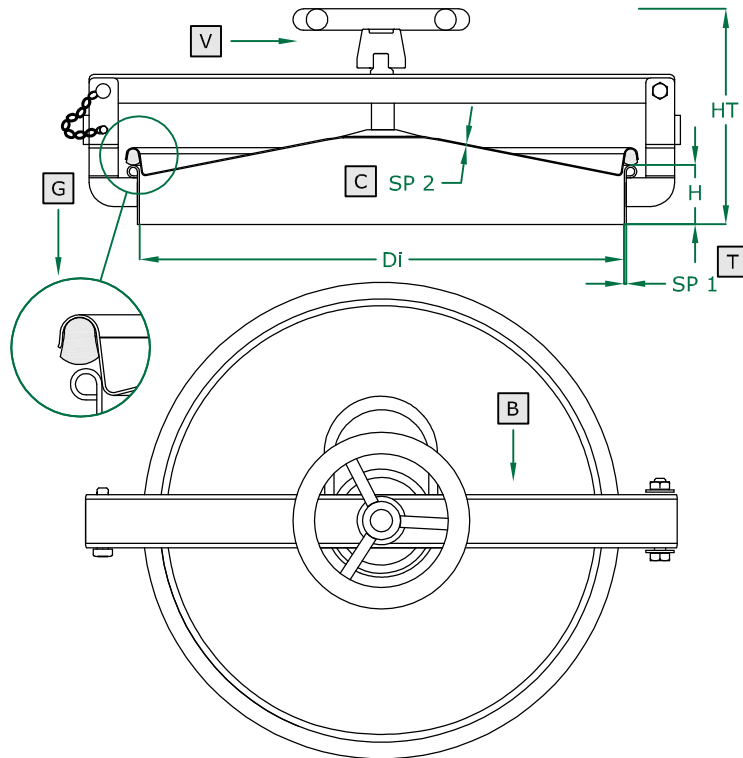

**CHIUSINO CIRCOLARE**

- ROUND manhole cover
- Trappe RONDE
- Tapa CIRCULAR
- RUNDE Klapptür
- КРУГЛАЯ крышка люка
- 圆形人孔盖

**590 SERIE**

300/380/400/420/500/600 DN

Rev 0

COPERCHIO COVER	<b>C</b>
TELAIO FRAME	<b>T</b>
BRACCIO ARM	<b>B</b>
VOLANTINO HANDWHEEL	<b>V</b>
GUARNIZIONE GASKET	<b>G</b>

	STANDARD		OPTIONAL			
H X SP1	60 X 2	100 X 2	150 X 2	200 X 2	250 X 2	...
TELAIO	SAT	MPL		BA		FIO
GUARNIZIONE	PARA	EPDM	NEOPRENE	NBR	SILICONE	VITON
VOLANTINO	125 010 V NYLON			125 040 S. STEEL		
FORO	NO	33	42	48	50	...
VALVOLA	NO	VAI ALLA PAG. Z5 / GO TO PAGE Z5				

ART	DN	Di	SP2	HT (standard)	BAR max: (standard)	COVER type:	GASKET code:	KG (standard)
590	300	295	1,0	195	0,02	CL	120 610	4,2
591	380	375	1,0	200	0,02	CN	120 611	5,3
592	400	395	1,2	200	0,02	CN	120 617	5,6
593	420	415	1,2	200	0,02	CN	120 612	6,5
594	500	500	1,2	205	0,02	CL	120 616	7,0
595	600	600	1,5	210	0,02	CL	120 607	9,0