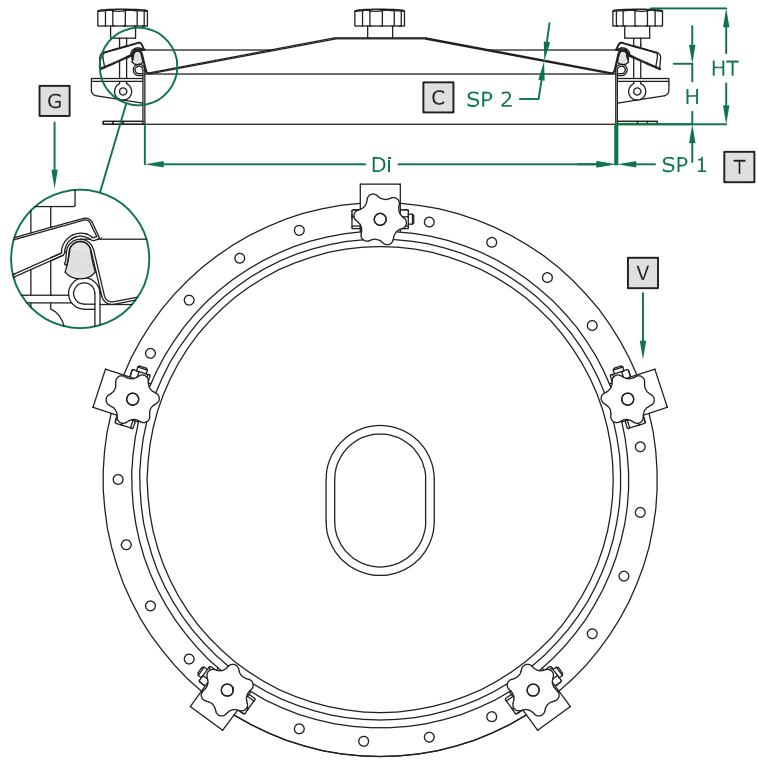

**CHIUSINO CIRCOLARE**

- ROUND manhole cover
- Trappe RONDE
- Tapa CIRCULAR
- RUNDE Klapptür
- КРУГЛАЯ крышка люка

**580.W SERIE**

200/300/380/400/420/500/600 DN

Rev 0

COPERCHIO COVER	<b>C</b>
TELAIO FRAME	<b>T</b>
VOLANTINO HANDWHEEL	<b>V</b>
GUARNIZIONE GASKET	<b>G</b>

	STANDARD		OPTIONAL			
<b>H X SP1</b>	60 X 2	100 X 2	150 X 2	200 X 2	250 X 2	...
<b>TELAIO</b>	SAT	MPL		BA		FIO
<b>GUARNIZIONE</b>	PARA	EPDM	NEOPRENE	NBR	SILICONE	VITON
<b>VOLANTINO</b>	125 001 V	125 021	125 022	125 023	125 024	125 031
<b>FORO</b>	NO	33	42	48	50	...

ART	DN	Di	SP2	V (nr)	HT (standard)	BAR max: (standard)	COVER type:	GASKET code:	KG (standard)
579.W	200	195	1,0	3	105	0,5	CL	120 619	3,3
580.W	300	295	1,0	3	110	0,4	CL	120 610	4,7
581.W	380	375	1,2	4	111	0,3	CN	120 611	6,0
582.W	400	395	1,5	4	112	0,2	CL	120 617	6,6
583.W	420	415	1,5	4	113	0,2	CN	120 612	7,3
584.W	500	500	2,0	5	115	0,1	CL	120 616	11,8
585.W	600	600	2,0	6	115	0,1	CL	120 607	12,8