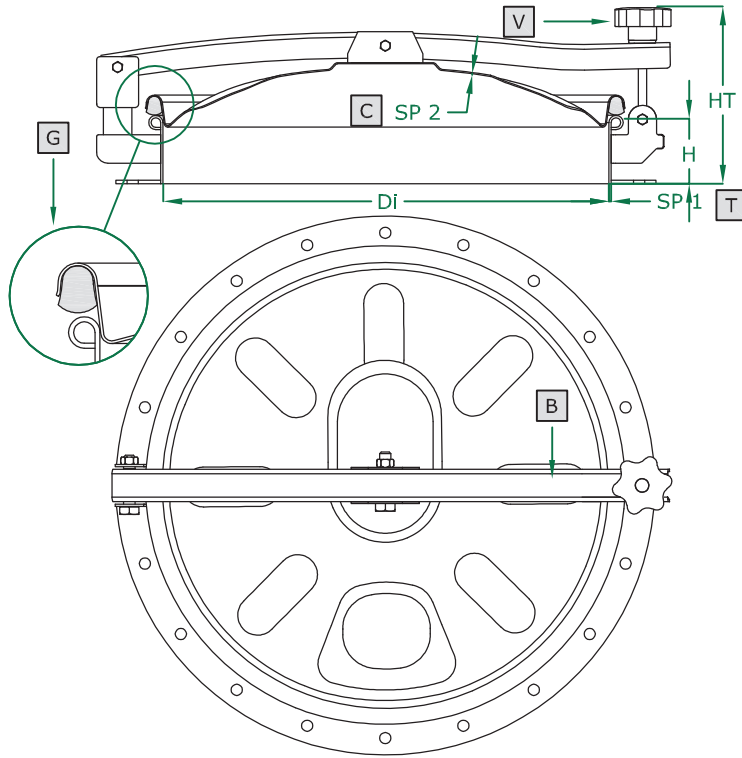

CHIUSINO CIRCOLARE apertura a ribaltamento e bandiera

- ROUND manhole cover with back-side and side-swing opening
- Trappe RONDE avec ouverture par renversement et par glissement latéral
- Tapa CIRCULAR con apertura tanto vertical como lateral
- RUNDE Klapptür mit seitlich drehbare Öffnungs- und Kippöffnungssysteme
- КРУГЛАЯ крышка люка с откидным и боковым шарнирным открытием

570.W SERIE

200/300/380/400/420/500/600 DN

Rev 0

COPERCHIO COVER	C
TELAIO FRAME	T
BRACCIO ARM	B
VOLANTINO HANDWHEEL	V
GUARNIZIONE GASKET	G

	STANDARD		OPTIONAL			
H X SP1	60 X 2	100 X 2	150 X 2	200 X 2	250 X 2	...
TELAIO	SAT	MPL		BA		FIO
GUARNIZIONE	PARA	EPDM	NEOPRENE	NBR	SILICONE	VITON
VOLANTINO	125 001 V	125 021	125 022	125 023	125 024	125 031
FORO	NO	33	42	48	50	...

ART	DN	Di	SP2	HT (standard)	BAR max: (standard)	COVER type:	GASKET code:	KG (standard)
569.W	200	195	1,0	120	0,04	CL	120 619	3,3
570.W	300	295	1,2	140	0,03	CL	120 610	4,8
571.W	380	375	1,5	145	0,02	CN	120 611	6,0
572.W	400	395	1,5	150	0,02	CN	120 617	6,3
573.W	420	415	1,5	150	0,02	CN	120 612	6,6
574.W	500	500	2,0	155	0,02	CL	120 616	7,8
575.W	600	600	2,0	160	0,01	CL	120 607	9,3