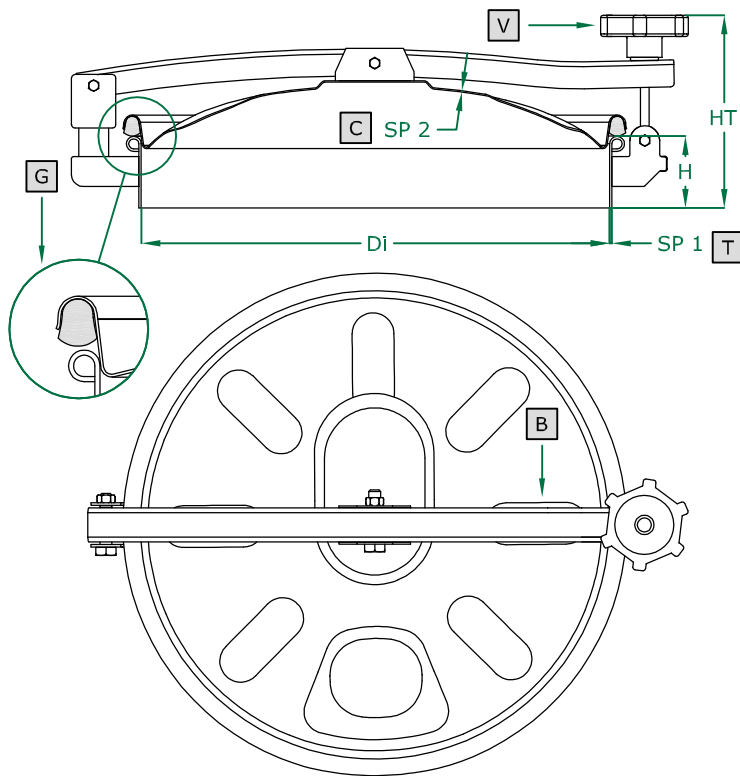

CHIUSINO CIRCOLARE apertura a ribaltamento e bandiera

- ROUND manhole cover with back-side and side-swing opening
- Trappe RONDE avec ouverture par renversement et par glissement latéral
- Tapa CIRCULAR con apertura tanto vertical como lateral
- RUNDE Klapptür mit seitlich drehbare Öffnungs- und Kippöffnungssysteme
- КРУГЛАЯ крышка люка с откидным и боковым шарнирным открытием
- 圆形人孔盖

570 SERIE

200/300/380/400/420/500/600 DN

Rev 0

COPERCHIO COVER	C
TELAIO FRAME	T
BRACCIO ARM	B
VOLANTINO HANDWHEEL	V
GUARNIZIONE GASKET	G

	STANDARD		OPTIONAL			
H X SP1	60 X 2	100 X 2	150 X 2	200 X 2	250 X 2	...
TELAIO	SAT	MPL	BA		FIO	
GUARNIZIONE	PARA	EPDM	NEOPRENE	NBR	SILICONE	VITON
VOLANTINO	125 001 V	125 021	125 022	125 023	125 024	125 031
FORO	NO	33	42	48	50	...
VALVOLA	NO VAI ALLA PAG. Z5 / GO TO PAGE Z5					

ART	DN	Di	SP2	HT (standard)	BAR max: (standard)	COVER type:	GASKET code:	KG (standard)
569	200	195	1,0	120	0,04	CL	120 619	2,5
570	300	295	1,0	140	0,03	CL	120 610	3,5
571	380	375	1,0	145	0,02	CN	120 611	4,5
572	400	395	1,2	150	0,02	CN	120 617	5,5
573	420	415	1,2	150	0,02	CN	120 612	6,0
574	500	500	1,2	155	0,02	CL	120 616	7,0
575	600	600	1,5	160	0,01	CL	120 607	9,0