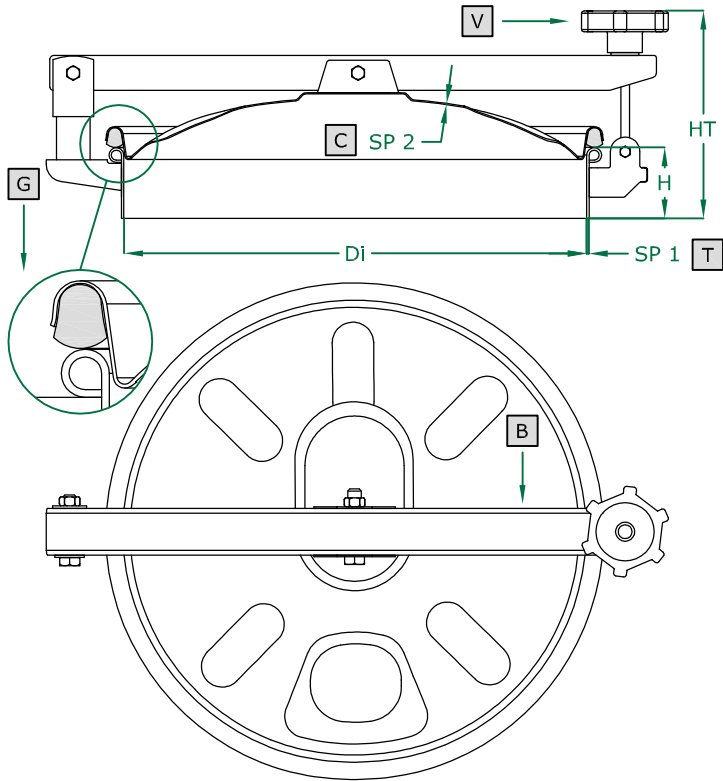

CHIUSINO CIRCOLARE apertura a ribaltamento e bandiera

- ROUND manhole cover with back-side and side-swing opening
- Trappe RONDE avec ouverture par renversement et par glissement latéral
- Tapa CIRCULAR con apertura tanto vertical como lateral
- RUNDE Klapptür mit seitlich drehbare Öffnungs- und Kippöffnungssysteme
- КРУГЛАЯ крышка люка с откидным и боковым шарнирным открытием
- 圆形人孔盖

570R SERIE

300/380/400/420/500/600 DN

Rev 0

COPERCHIO COVER	C
TELAIO FRAME	T
BRACCIO ARM	B
VOLANTINO HANDWHEEL	V
GUARNIZIONE GASKET	G

	STANDARD		OPTIONAL			
H X SP1	60 X 2	100 X 2	150 X 2	200 X 2	250 X 2	...
TELAIO	SAT	MPL	BA		FIO	
GUARNIZIONE	PARA	EPDM	NEOPRENE	NBR	SILICONE	VITON
VOLANTINO	125 001 V	125 021	125 022	125 023	125 024	125 031
FORO	NO	33	42	48	50	...
VALVOLA	NO					

ART	DN	Di	SP2	HT (standard)	BAR max: (standard)	COVER type:	GASKET code:	KG (standard)
570R	300	295	1,0	140	0,06	CL	120 610	3,7
571R	380	375	1,0	145	0,05	CN	120 611	4,8
572R	400	395	1,2	150	0,05	CN	120 617	5,7
573R	420	415	1,2	150	0,05	CN	120 612	6,2
574R	500	500	1,2	155	0,05	CL	120 616	7,2
575R	600	600	1,5	160	0,04	CL	120 607	9,7