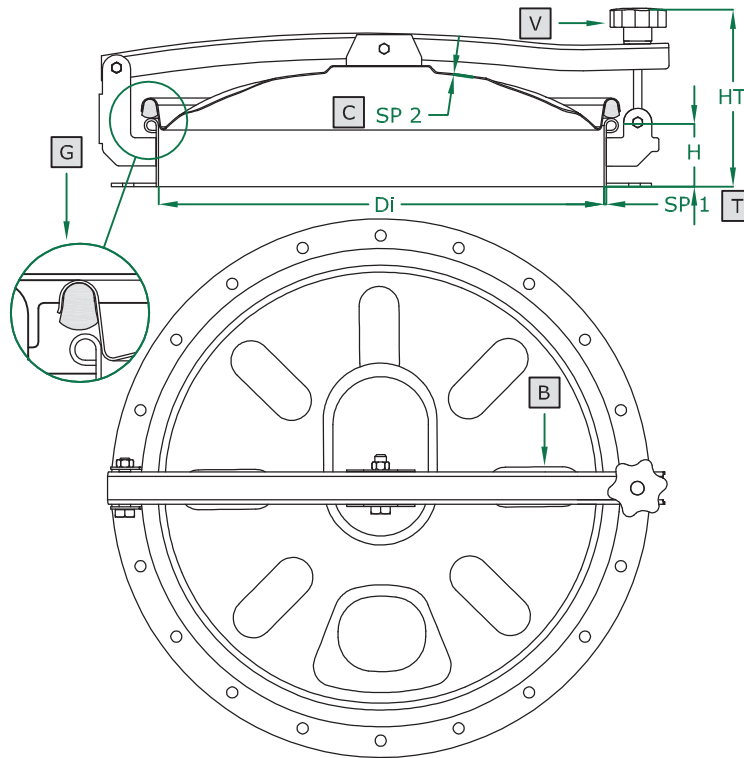

CHIUSINO CIRCOLARE apertura a ribaltamento

- ROUND manhole cover with back-side opening
- Trappe RONDE avec ouverture par renversement
- Tapa circular con apertura vertical
- RUNDE Klapptür flapdoor
- КРУГЛАЯ крышка люка с откидным открытием

560.W SERIE
200/300/380/400/420/500/600 DN
Rev 0

COPERCHIO COVER	C
TELAIO FRAME	T
BRACCIO ARM	B
VOLANTINO HANDWHEEL	V
GUARNIZIONE GASKET	G

	STANDARD		OPTIONAL			
H X SP1	60 X 2	100 X 2	150 X 2	200 X 2	250 X 2	...
TELAIO	SAT	MPL		BA		FIO
GUARNIZIONE	PARA	EPDM	NEOPRENE	NBR	SILICONE	VITON
VOLANTINO	125 001 V	125 021	125 022	125 023	125 024	125 031
FORO	NO	33	42	48	50	...

ART	DN	Di	SP2	HT (standard)	BAR max: (standard)	COVER type:	GASKET code:	KG (standard)
559.W	200	195	1,0	120	0,04	CL	120 619	3,3
560.W	300	295	1,2	140	0,03	CL	120 610	4,8
561.W	380	375	1,5	145	0,02	CN	120 611	6,0
562.W	400	395	1,5	150	0,02	CN	120 617	6,3
563.W	420	415	1,5	150	0,02	CN	120 612	6,6
564.W	500	500	2,0	155	0,02	CL	120 616	7,8
565.W	600	600	2,0	160	0,01	CL	120 607	9,3