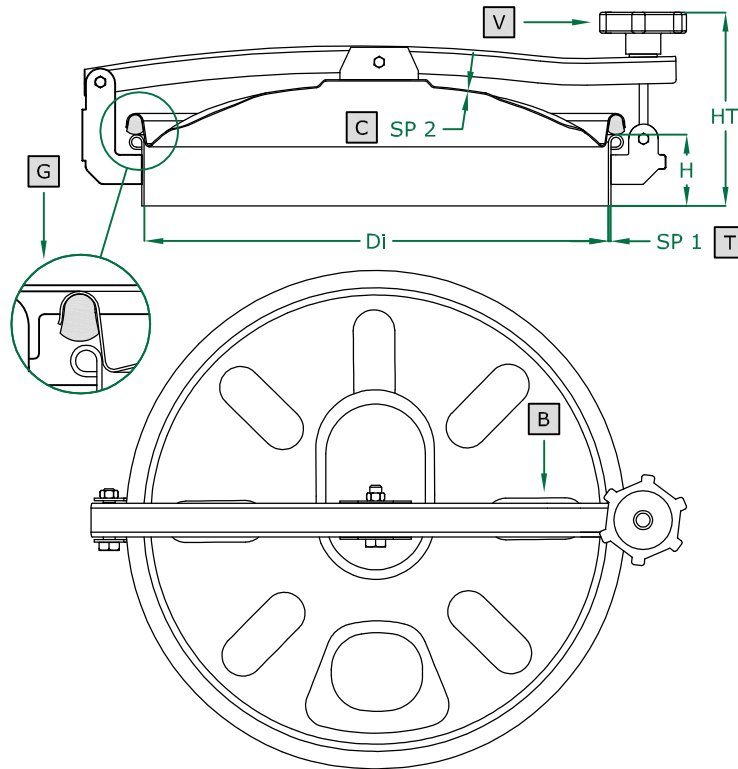

CHIUSINO CIRCOLARE apertura a ribaltamento

- ROUND manhole cover with back-side opening
- Trappe RONDE avec ouverture par renversement
- Tapa circular con apertura vertical
- RUNDE Klapptür flapdoor
- КРУГЛАЯ крышка люка с откидным открытием
- 圆形人孔盖

560 SERIE

200/300/380/400/420/500/600 DN

Rev 0

COPERCHIO COVER	C
TELAIO FRAME	T
BRACCIO ARM	B
VOLANTINO HANDWHEEL	V
GUARNIZIONE GASKET	G

	STANDARD		OPTIONAL			
H X SP1	60 X 2	100 X 2	150 X 2	200 X 2	250 X 2	...
TELAIO	SAT	MPL		BA		FIO
GUARNIZIONE	PARA	EPDM	NEOPRENE	NBR	SILICONE	VITON
VOLANTINO	125 001 V NYLON	125 021 V NYLON	125 022 CHROME P.	125 023 S. STEEL	125 024 ALUMINIUM	125 031 S. STEEL
FORO	NO	33	42	48	50	...
VALVOLA	NO	VAI ALLA PAG. Z5 / GO TO PAGE Z5				

ART	DN	Di	SP2	HT (standard)	BAR max: (standard)	COVER type:	GASKET code:	KG (standard)
559	200	195	1,0	120	0,04	CL	120 619	2,3
560	300	295	1,0	140	0,03	CL	120 610	3,0
561	380	375	1,0	145	0,02	CN	120 611	4,0
562	400	395	1,2	150	0,02	CN	120 617	4,5
563	420	415	1,2	150	0,02	CN	120 612	5,0
564	500	500	1,2	155	0,02	CL	120 616	6,0
565	600	600	1,5	160	0,01	CL	120 607	9,0