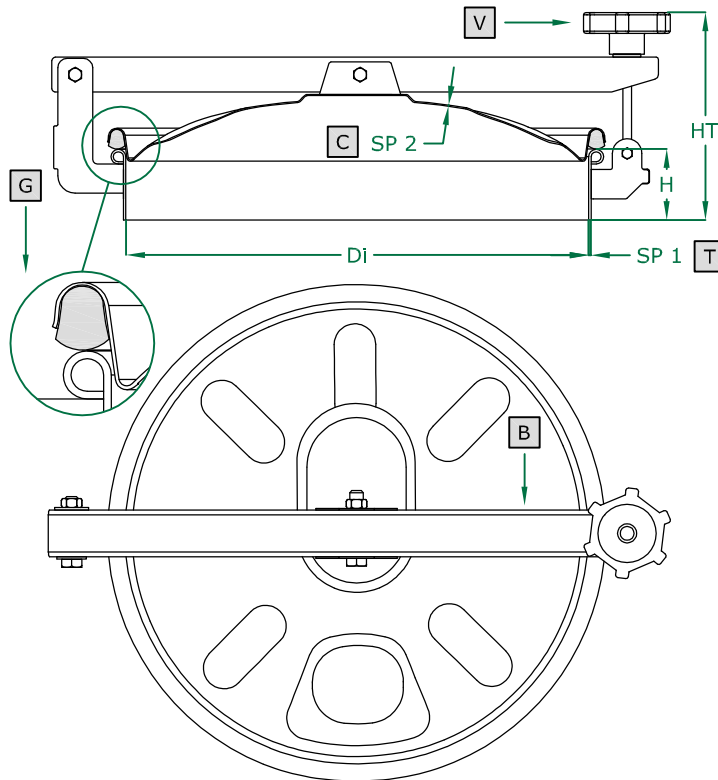

CHIUSINO CIRCOLARE apertura a ribaltamento

- ROUND manhole cover with back-side opening
- Trappe RONDE avec ouverture par renversement
- Tapa circular con apertura vertical
- RUNDE Klapptür flapdoor
- КРУГЛАЯ крышка люка с откидным открытием
- 圆形人孔盖

560R SERIE

300/380/400/420/500/600 DN

Rev 0

COPERCHIO COVER	C
TELAIO FRAME	T
BRACCIO ARM	B
VOLANTINO HANDWHEEL	V
GUARNIZIONE GASKET	G

	STANDARD		OPTIONAL			
H X SP1	60 X 2	100 X 2	150 X 2	200 X 2	250 X 2	...
TELAIO	SAT	MPL		BA		FIO
GUARNIZIONE	PARA	EPDM	NEOPRENE	NBR	SILICONE	VITON
VOLANTINO	125 001 V NYLON	125 021 V NYLON	125 022 CHROME P.	125 023 S. STEEL	125 024 ALUMINIUM	125 031 S. STEEL
FORO	NO	33	42	48	50	...
VALVOLA	NO	VAI ALLA PAG. Z5 / GO TO PAGE Z5				

ART	DN	Di	SP2	HT (standard)	BAR max: (standard)	COVER type:	GASKET code:	KG (standard)
560R	300	295	1,0	140	0,06	CL	120 610	3,5
561R	380	375	1,0	145	0,05	CN	120 611	4,6
562R	400	395	1,2	150	0,05	CN	120 617	5,5
563R	420	415	1,2	150	0,05	CN	120 612	6,0
564R	500	500	1,2	155	0,05	CL	120 616	7,0
565R	600	600	1,5	160	0,04	CL	120 607	9,5