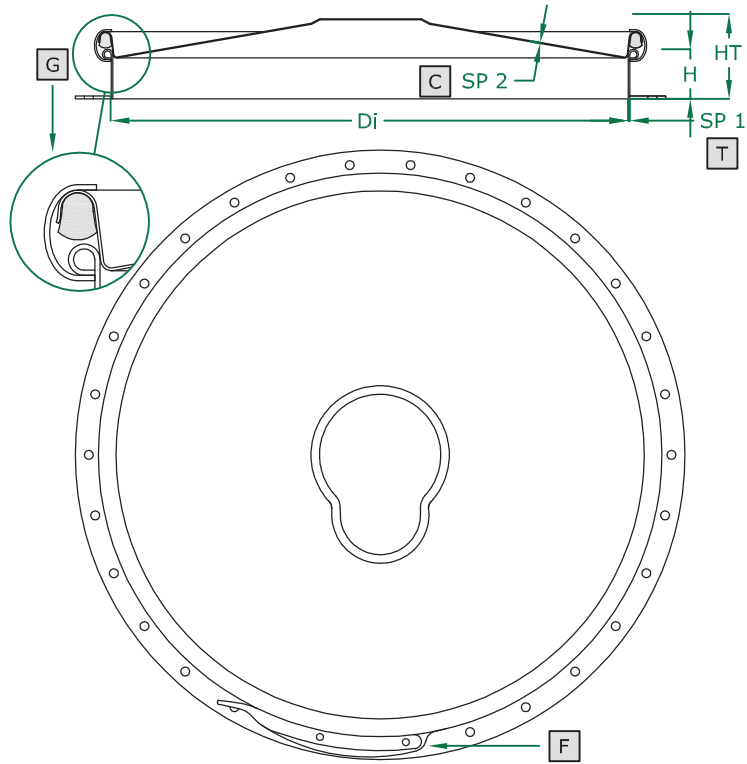

**CHIUSINO CIRCOLARE con chiusura CLAMP**

- ROUND manhole cover with clamp closing
- Trappe RONDE avec collier de fermeture
- Tapa CIRCULAR con cierre tirante de abrazadera
- RUNDE Klapptür mit Klemmringverschluß
- КРУГЛАЯ крышка люка с закрытием на зажимах

**550.W SERIE**  
 300/400/500/600 DN  
 Rev 0

COPERCHIO COVER	<b>C</b>
TELAIO FRAME	<b>T</b>
BRACCIO ARM	<b>B</b>
FASCETTA CLAMP	<b>F</b>
GUARNIZIONE GASKET	<b>G</b>

	STANDARD	OPTIONAL				
H X SP1	60 X 2	100 X 2	150 X 2	200 X 2	250 X 2	...
TELAIO	SAT	MPL		BA		FIO
GUARNIZIONE	PARA	EPDM	NEOPRENE	NBR	SILICONE	VITON
FORO	NO	33	42	48	50	...

ART	DN	Di	SP2	HT (standard)	BAR max: (standard)	COVER type:	GASKET code:	KG (standard)
550.W	300	295	1,2	80	2,5	CL	120 610	4,5
552.W	400	395	1,5	80	1,8	CL	120 617	5,9
554.W	500	500	2,0	85	1,3	CL	120 616	7,3
555.W	600	600	2,0	85	1,0	CL	120 607	8,7