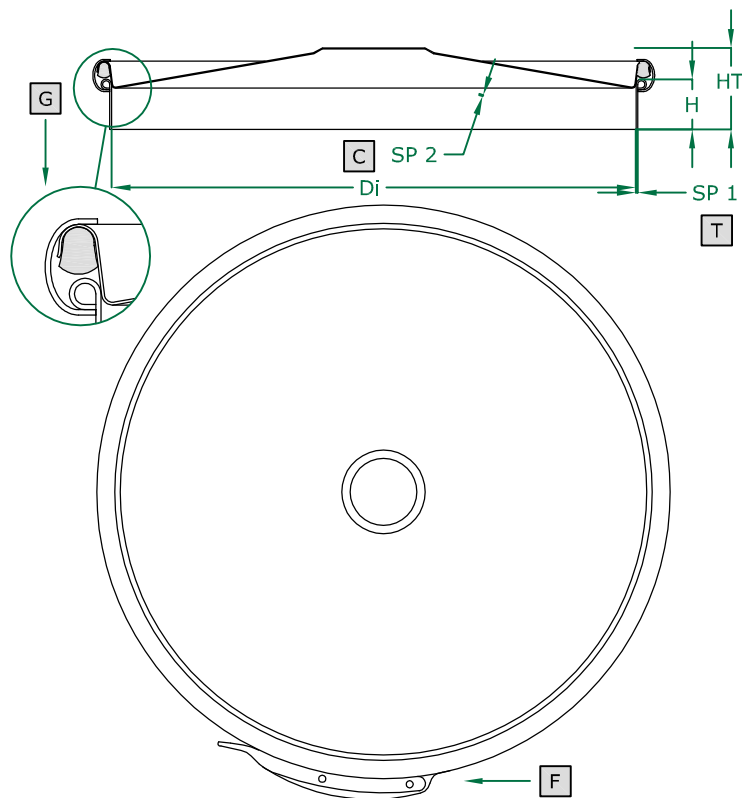

**CHIUSINO CIRCOLARE con chiusura CLAMP**

- ROUND manhole cover with clamp closing
- Trappe RONDE avec collier de fermeture
- Tapa CIRCULAR con cierre tirante de abrazadera
- RUNDE Klapptür mit Klemmringverschluß
- КРУГЛАЯ крышка люка с закрытием на зажимах
- 圆形人孔盖

**550 SERIE**  
300/400/500/600 DN  
Rev 0

COPERCHIO COVER	<b>C</b>
TELAIO FRAME	<b>T</b>
BRACCIO ARM	<b>B</b>
FASCETTA CLAMP	<b>F</b>
GUARNIZIONE GASKET	<b>G</b>

	STANDARD	OPTIONAL				
H X SP1	60 X 2	100 X 2	150 X 2	200 X 2	250 X 2	...
TELAIO	SAT	MPL		BA		FIO
GUARNIZIONE	PARA	EPDM	NEOPRENE	NBR	SILICONE	VITON
FORO	NO	33	42	48	50	...
VALVOLA	NO	VAI ALLA PAG. Z5 / GO TO PAGE Z5				

ART	DN	Di	SP2	HT (standard)	BAR max: (standard)	COVER type:	GASKET code:	KG (standard)
550	300	295	1,0	80	1,8	CL	120 610	3,8
552	400	395	1,2	80	1,8	CL	120 617	4,4
554	500	500	1,2	85	1,3	CL	120 616	6,5
555	600	600	1,5	85	1,0	CL	120 607	8