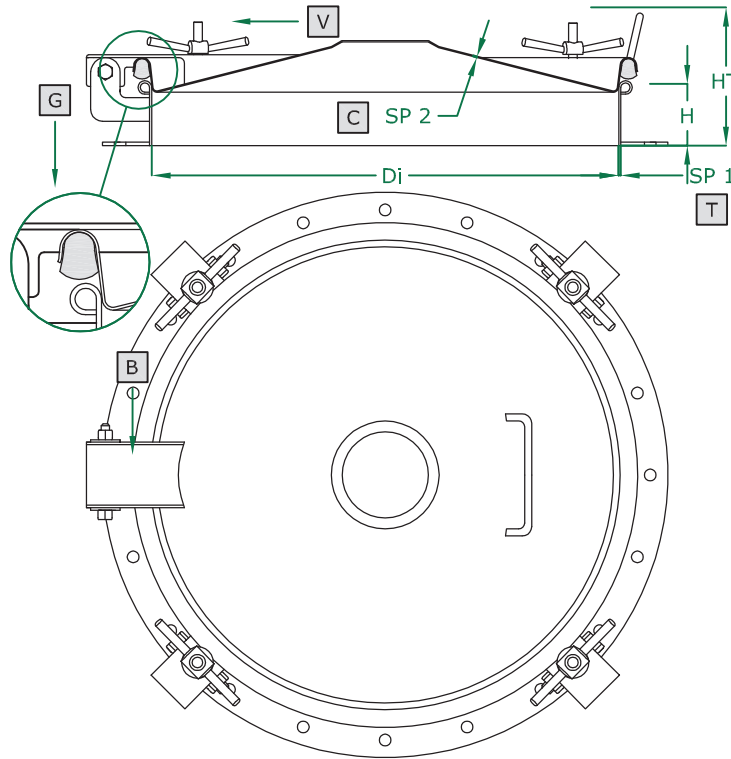

CHIUSINO CIRCOLARE

- ROUND manhole cover
- Trappe RONDE
- Tapa CIRCULAR
- RUNDE Klapptür
- КРУГЛАЯ крышка люка

540.W SERIE

200/300/380/400/420/500/600 DN

Rev 0

COPERCHIO COVER	C
TELAIO FRAME	T
BRACCIO ARM	B
VOLANTINO HANDWHEEL	V
GUARNIZIONE GASKET	G

	STANDARD		OPTIONAL			
H X SP1	60 X 2	100 X 2	150 X 2	200 X 2	250 X 2	...
TELAIO	SAT	MPL		BA		FIO
GUARNIZIONE	PARA	EPDM	NEOPRENE	NBR	SILICONE	VITON
VOLANTINO	125 001 V	125 021	125 022	125 023	125 024	125 031
FORO	NO	33	42	48	50	...

ART	DN	Di	SP2	V (nr)	HT (standard)	BAR max: (standard)	COVER type:	GASKET code:	KG (standard)
539.W	200	195	1,0	3	120	0,2	CL	120 619	4,1
540.W	300	295	1,2	4	120	0,2	CL	120 610	5,9
541.W	380	375	1,5	4	120	0,2	CN	120 611	7,3
542.W	400	395	1,5	4	125	0,2	CL	120 617	7,8
543.W	420	415	1,5	4	125	0,2	CN	120 612	11,3
544.W	500	500	2,0	5	125	0,2	CL	120 616	13,3
545.W	600	600	2,0	6	130	0,2	CL	120 607	17,3