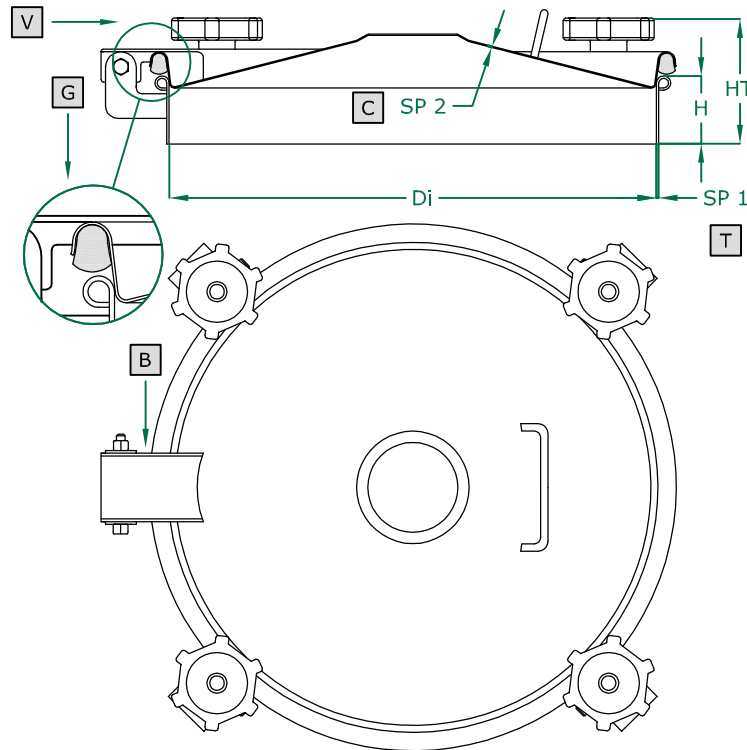

CHIUSINO CIRCOLARE

- ROUND manhole cover
- Trappe RONDE
- Tapa CIRCULAR
- RUNDE Klapptür
- КРУГЛАЯ крышка люка
- 圆形人孔盖

540 SERIE

200/300/380/400/420/500/600 DN

Rev 0

COPERCHIO COVER	C
TELAIO FRAME	T
BRACCIO ARM	B
VOLANTINO HANDWHEEL	V
GUARNIZIONE GASKET	G

	STANDARD		OPTIONAL			
H X SP1	60 X 2	100 X 2	150 X 2	200 X 2	250 X 2	...
TELAIO	SAT	MPL	BA		FIO	
GUARNIZIONE	PARA	EPDM	NEOPRENE	NBR	SILICONE	VITON
VOLANTINO	125 001 V NYLON	125 021 V NYLON	125 022 CHROME P.	125 023 S. STEEL	125 024 ALUMINIUM	125 031 S. STEEL
FORO	NO	33	42	48	50	...
VALVOLA	NO	VAI ALLA PAG. Z5 / GO TO PAGE Z5				

ART	DN	Di	SP2	V (nr)	HT (standard)	BAR max: (standard)	COVER type:	GASKET code:	KG (standard)
539	200	195	1,0	3	120	0,2	CL	120 619	3
540	300	295	1,0	4	120	0,2	CL	120 610	4,3
541	380	375	1,0	4	120	0,2	CN	120 611	5,3
542	400	395	1,2	4	125	0,2	CL	120 617	5,5
543	420	415	1,2	4	125	0,2	CN	120 612	5,8
544	500	500	1,2	6	125	0,2	CL	120 616	7
545	600	600	1,5	6	130	0,2	CL	120 607	10,5