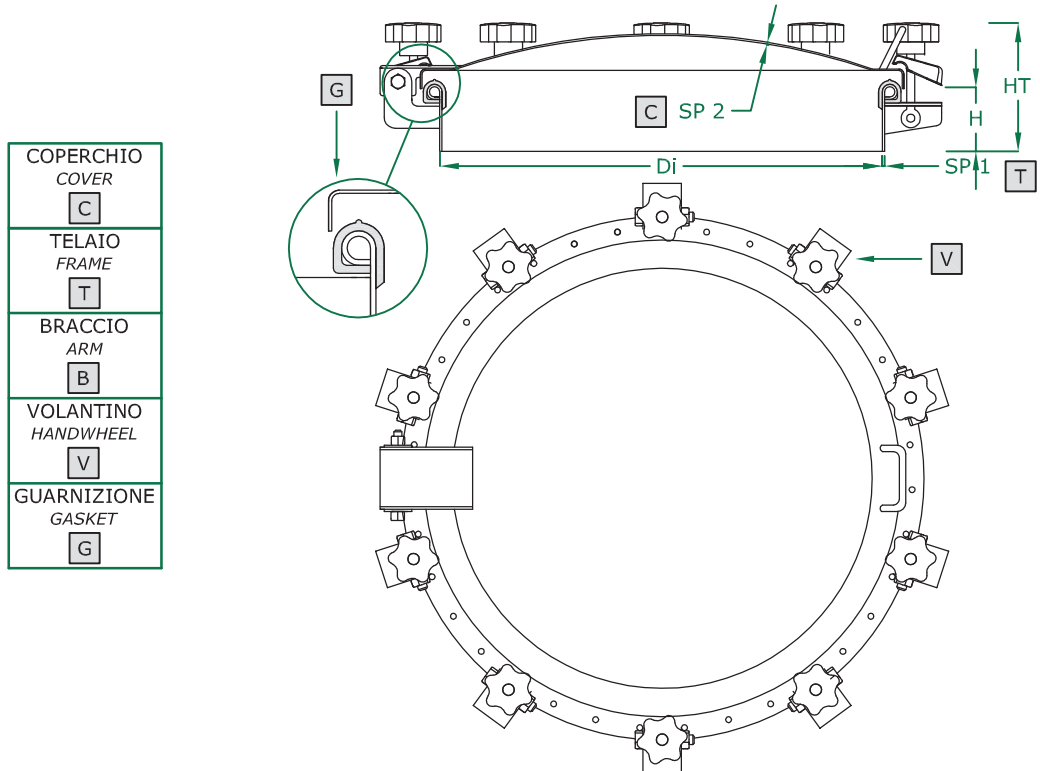

**CHIUSINO CIRCOLARE**

- ROUND manhole cover
- Trappe RONDE
- Tapa CIRCULAR
- RUNDE Klapptür
- КРУГЛАЯ крышка люка

**1040.W SERIE**

800/900/1000/1200/1400/1600 DN

Rev 0

|                    | STANDARD  |         | OPTIONAL |         |          |         |
|--------------------|-----------|---------|----------|---------|----------|---------|
| <b>H X SP1</b>     | 100 X 3   | 150 X 3 | ...      | ...     | ...      | ...     |
| <b>TELAIO</b>      | SAT       | MPL     |          | BA      |          | FIO     |
| <b>GUARNIZIONE</b> | PARA      | EPDM    | NEOPRENE | NBR     | SILICONE | VITON   |
| <b>VOLANTINO</b>   | 125 001 V | 125 021 | 125 022  | 125 023 | 125 024  | 125 031 |
| <b>FORO</b>        | NO        | 33      | 42       | 48      | 50       | ...     |

| ART           | DN   | Di   | SP2 | V (nr) | HT (standard) | BAR max: (standard) | COVER type: | GASKET code: | KG (standard) |
|---------------|------|------|-----|--------|---------------|---------------------|-------------|--------------|---------------|
| <b>1040.W</b> | 800  | 760  | 2,0 | 10     | 105           | 0,2                 | CA          | 120 707      | 29,0          |
| <b>1041.W</b> | 1000 | 940  | 2,0 | 12     | 111           | 0,2                 | CA          | 120 708      | 36,0          |
| <b>1042.W</b> | 1200 | 1200 | 2,0 | 15     | 112           | 0,2                 | CA          | 120 709      | 43,0          |
| <b>1043.W</b> | 1400 | 1400 | 2,5 | 18     | 113           | 0,2                 | CA          | 120 710      | 50,0          |
| <b>1044.W</b> | 1600 | 1600 | 2,5 | 20     | 115           | 0,2                 | CA          | 120 711      | 55,0          |