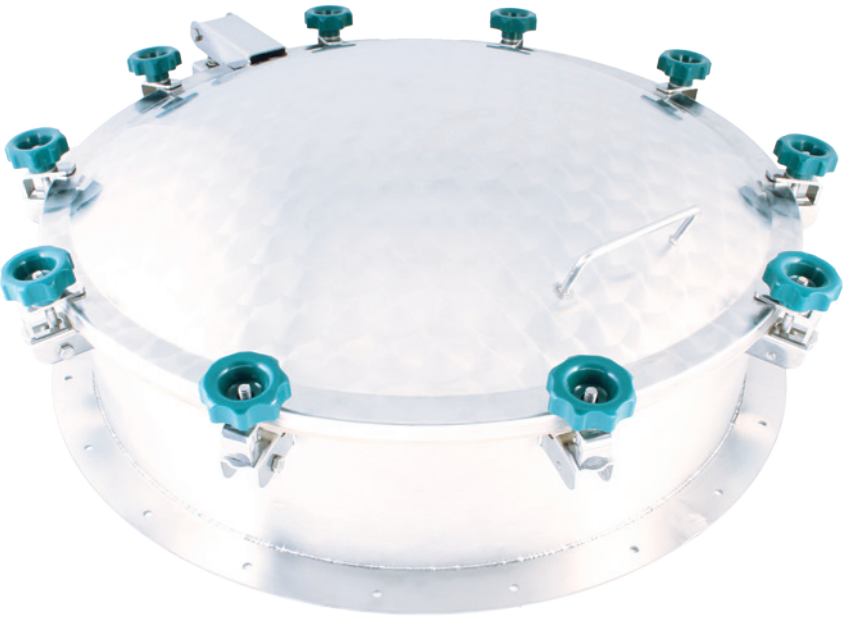

**CHIUSINO CIRCOLARE**

- ROUND manhole cover
- Trappe RONDE
- Tapa CIRCULAR
- RUNDE Klapptür
- КРУГЛАЯ крышка люка

**1040.W SERIE**

800/900/1000/1200/1400/1600 DN

Rev 0

|                    | STANDARD  |         | OPTIONAL |         |          |         |
|--------------------|-----------|---------|----------|---------|----------|---------|
| <b>H X SP1</b>     | 100 X 3   | 150 X 3 | ...      | ...     | ...      | ...     |
| <b>TELAIO</b>      | SAT       | MPL     |          | BA      |          | FIO     |
| <b>GUARNIZIONE</b> | PARA      | EPDM    | NEOPRENE | NBR     | SILICONE | VITON   |
| <b>VOLANTINO</b>   | 125 001 V | 125 021 | 125 022  | 125 023 | 125 024  | 125 031 |
| <b>FORO</b>        | NO        | 33      | 42       | 48      | 50       | ...     |

| ART           | DN   | Di   | SP2 | V (nr) | HT (standard) | BAR max: (standard) | COVER type: | GASKET code: | KG (standard) |
|---------------|------|------|-----|--------|---------------|---------------------|-------------|--------------|---------------|
| <b>1040.W</b> | 800  | 760  | 2,0 | 10     | 105           | 0,2                 | CA          | 120 707      | 29,0          |
| <b>1041.W</b> | 1000 | 940  | 2,0 | 12     | 111           | 0,2                 | CA          | 120 708      | 36,0          |
| <b>1042.W</b> | 1200 | 1200 | 2,0 | 15     | 112           | 0,2                 | CA          | 120 709      | 43,0          |
| <b>1043.W</b> | 1400 | 1400 | 2,5 | 18     | 113           | 0,2                 | CA          | 120 710      | 50,0          |
| <b>1044.W</b> | 1600 | 1600 | 2,5 | 20     | 115           | 0,2                 | CA          | 120 711      | 55,0          |