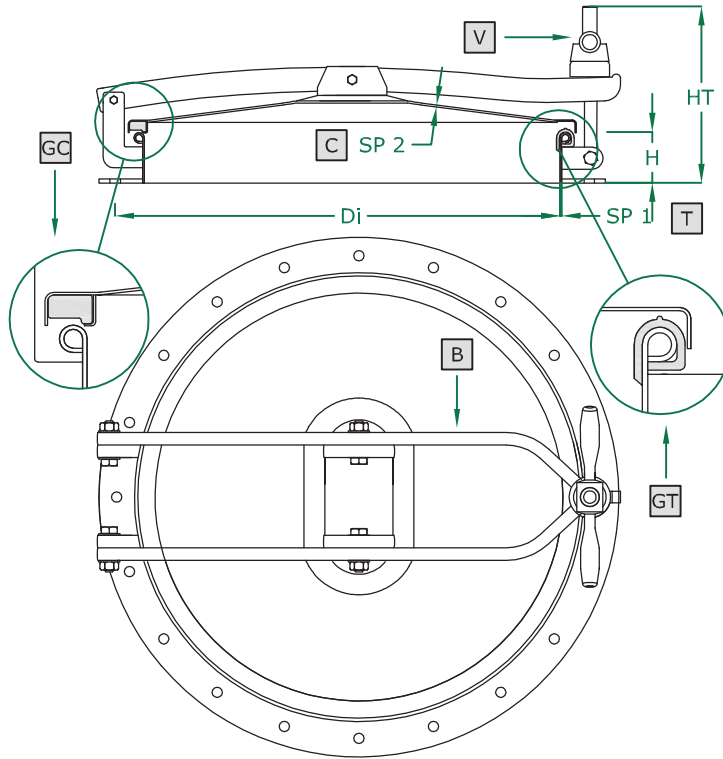

**CHIUSINO CIRCOLARE apertura a ribaltamento**

- ROUND manhole cover with back-side opening
- Trappe RONDE avec ouverture par renversement
- Tapa circular con apertura vertical
- RUNDE Klapptür flapdoor
- КРУГЛАЯ крышка люка с откидным открытием

**1020.W SERIE**  
300/400/500/600 DN  
Rev 0

COPERCHIO COVER	<b>C</b>
TELAIO FRAME	<b>T</b>
BRACCIO ARM	<b>B</b>
VOLANTINO HANDWHEEL	<b>V</b>
G. COPERCHIO G. COVER	<b>GC</b>
G. TELAIO G. FRAME	<b>GT</b>

**GUARNIZIONE TELAIO**

ART	DN	Di	SP2	HT (standard)	BAR max: (standard)	COVER type:	GASKET code:	KG (standard)
1020.W	300	295	1,5	110	0,2	CA	120 703	3,7
1022.W	400	395	1,5	112	0,2	CA	120 704	6,6
1024.W	500	500	2,0	115	0,2	CA	120 705	11,8
1025.W	600	600	2,0	115	0,2	CA	120 706	18,4

	STANDARD	OPTIONAL				
H X SP1	60 X 2	100 X 2	150 X 2	200 X 2	250 X 2	...
TELAIO	SAT	MPL		BA		FIO
GUARNIZIONE	PARA	EPDM	NEOPRENE	NBR	SILICONE	VITON
VOLANTINO	125 001 V	125 021	125 022	125 023	125 024	125 031
FORO	NO	33	42	48	50	...