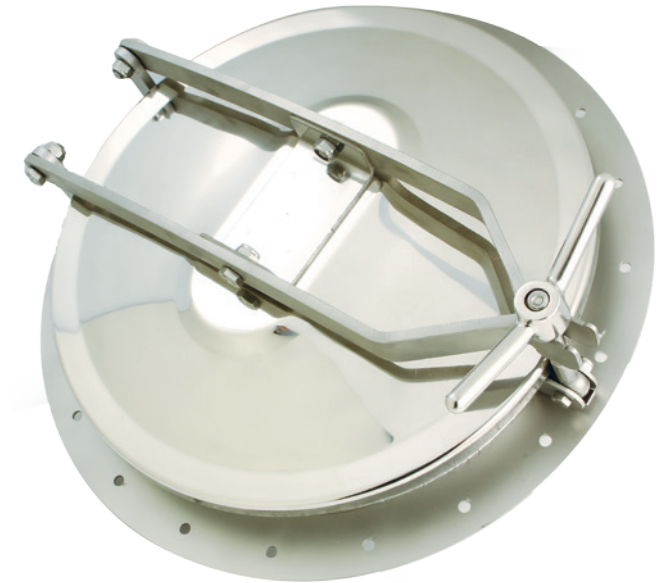

**CHIUSINO CIRCOLARE apertura a ribaltamento**

- ROUND manhole cover with back-side opening
- Trappe RONDE avec ouverture par renversement
- Tapa circular con apertura vertical
- RUNDE Klapptür flapdoor
- КРУГЛАЯ крышка люка с откидным открытием

**1020.W SERIE**  
300/400/500/600 DN  
Rev 0

COPERCHIO COVER	<b>C</b>
TELAIO FRAME	<b>T</b>
BRACCIO ARM	<b>B</b>
VOLANTINO HANDWHEEL	<b>V</b>
G. COPERCHIO G. COVER	<b>GC</b>
G. TELAIO G. FRAME	<b>GT</b>

**GUARNIZIONE TELAIO**

ART	DN	Di	SP2	HT (standard)	BAR max: (standard)	COVER type:	GASKET code:	KG (standard)
1020.W	300	295	1,5	110	0,2	CA	120 703	3,7
1022.W	400	395	1,5	112	0,2	CA	120 704	6,6
1024.W	500	500	2,0	115	0,2	CA	120 705	11,8
1025.W	600	600	2,0	115	0,2	CA	120 706	18,4