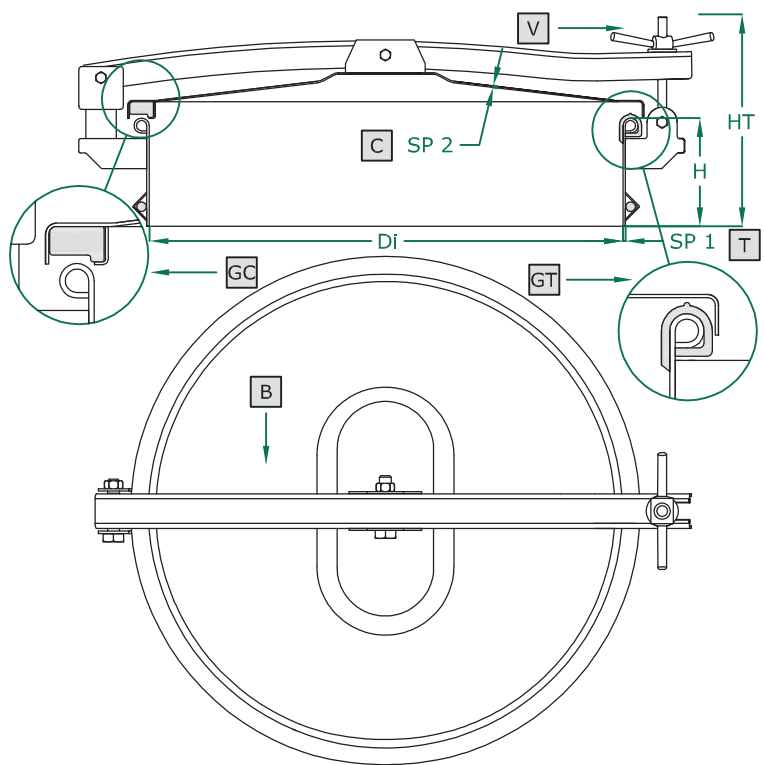

**CHIUSINO CIRCOLARE apertura a ribaltamento e bandiera**

- ROUND manhole cover with back-side and side-swing opening
- Trappe RONDE avec ouverture par renversement et par glissement latéral
- Tapa CIRCULAR con apertura tanto vertical como lateral
- RUNDE Klapptür mit seitlich drehbare Öffnungs- und Kippöffnungssysteme
- КРУГЛАЯ крышка люка с откидным и боковым шарнирным открытием

**970.C SERIE**  
150/220/300/400/500/600 DN  
Rev 0

COPERCHIO COVER	C
TELAIO FRAME	T
BRACCIO ARM	B
VOLANTINO HANDWHEEL	V
G. COPERCHIO G. COVER	GC
G. TELAIIO G. FRAME	GT

**GUARNIZIONE TELAIIO**

ART	DN	Di	SP2	HT (standard)	BAR max: (standard)	COVER type:	GASKET code:	KG (standard)
969.C	220	220	1,0	125	0,02	CA	120 702	3,1
970.C	300	295	1,5	140	0,02	CA	120 703	4,6
972.C	400	395	1,5	150	0,02	CA	120 704	6,1
974.C	500	500	2,0	155	0,02	CA	120 705	7,6
975.C	600	600	2,0	160	0,02	CA	120 706	9,1

**GUARNIZIONE COPERCHIO**

ART	DN	Di	SP2	HT (standard)	BAR max: (standard)	COVER type:	GASKET code:	KG (standard)
968B.C	150	150	1,0	120	0,02	CA	120 801	2,6
969B.C	220	220	1,0	125	0,02	CA	120 802	3,1
970B.C	300	295	1,5	140	0,02	CA	120 803	4,6
972B.C	400	395	1,5	150	0,02	CA	120 804	6,1
974B.C	500	500	2,0	155	0,02	CA	120 805	7,6
975B.C	600	600	2,0	160	0,02	CA	120 806	9,1

	STANDARD	OPTIONAL				
H X SP1	100 X 2	150 X 2	200 X 2	250 X 2	...	
TELAIO	SAT	MPL	BA		FIO	
GUARNIZIONE	PARA	EPDM	NEOPRENE	NBR	SILICONE	VITON
VOLANTINO	125 001 V	125 021	125 022	125 023	125 024	125 031
FORO	NO	33	42	48	50	...