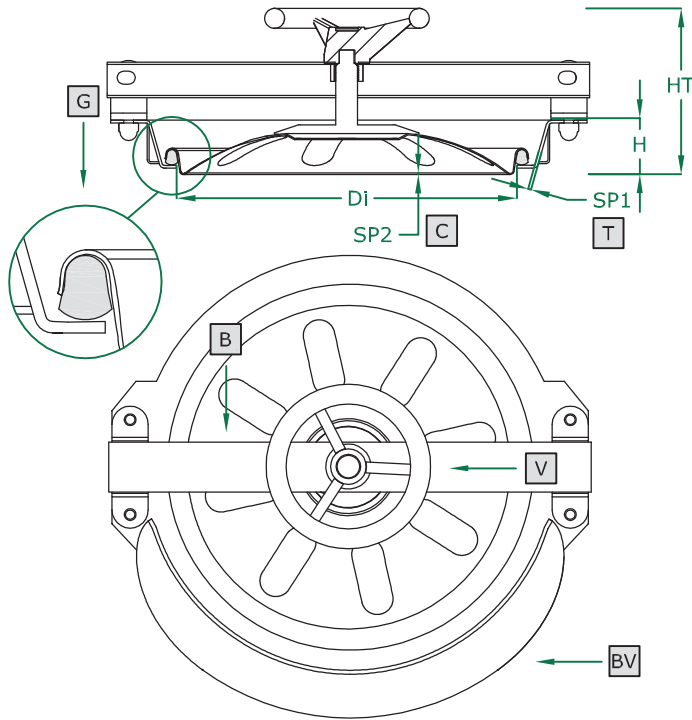

PORTELLA CIRCOLARE apertura esterna

- ROUND manwaydoor outwards opening
- Porte RONDE avec ouverture à l'extérieur
- Puerta CIRCULAR de apertura externa
- RUNDE Türchen, Aussenöffnung
- КРУГЛАЯ крышка с внешним открытием

700.C SERIE
380/420 DN
 Rev 0

COPERCHIO COVER	C
TELAIO FRAME	T
BRACCIO ARM	B
VOLANTINO HANDWHEEL	V
GUARNIZIONE GASKET	G
BAVERINO DRIP	BV

		STANDARD	OPTIONAL				
ART 701	H X SP1	55 X 3	NO				
	FORO	NO	33	42	48		
ART 702	H X SP1	80 X 3	NO				
	FORO	NO	NO				
	TELAIO	MMP	MPL		SAT		
	GUARNIZIONE	PARA	EPDM	NEOPRENE	NBR	SILICONE	VITON
	VOLANTINO	125 012 V	125 042				
	BAVERINO	NO	SI				

ART	DN	Di	SP2	HT (standard)	BAR max: (standard)	COVER type:	GASKET code:	KG (standard)
701.C	380	375	1,5	180	0,8	CN	120 611	10,4
702.C	420	415	2,0	205	0,8	CN	120 612	11,5

Технические характеристики указаны для ознакомления. Производитель оставляет за собой право на изменение технических характеристик в одностороннем порядке.