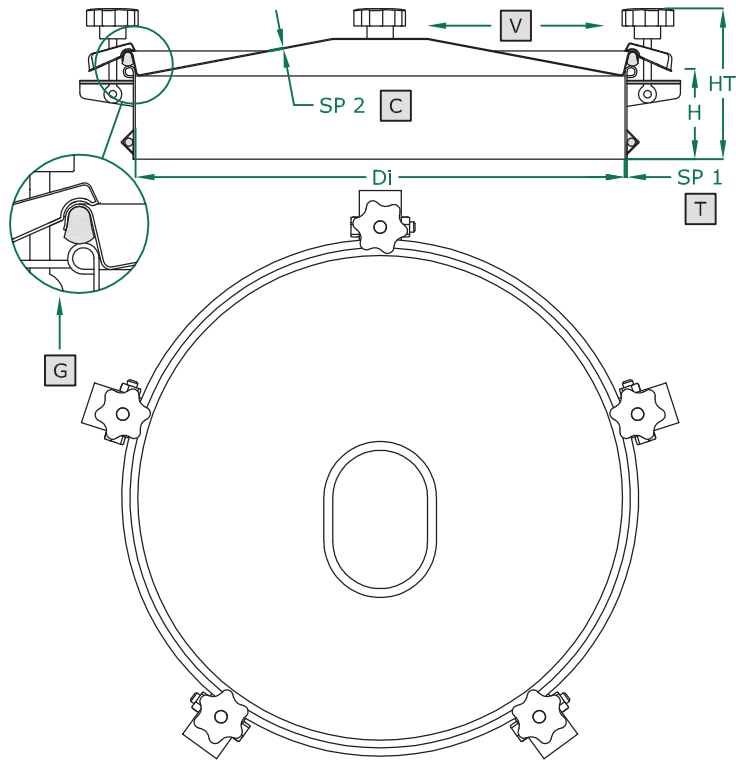

CHIUSINO CIRCOLARE

- ROUND manhole cover
- Trappe RONDE
- Tapa CIRCULAR
- RUNDE Klapptür
- КРУГЛАЯ крышка люка

580.C SERIE

200/300/380/400/420/500/600 DN

Rev 0

COPERCHIO COVER	C
TELAIO FRAME	T
VOLANTINO HANDWHEEL	V
GUARNIZIONE GASKET	G

	STANDARD	OPTIONAL				
H X SP1	100 X 2	150 X 2		200 X 2	250 X 2	...
TELAIO	SAT	MPL		BA	FIO	
GUARNIZIONE	PARA	EPDM	NEOPRENE	NBR	SILICONE	VITON
VOLANTINO	125 001 V	125 021	125 022	125 023	125 024	125 031
FORO	NO	33	42	48	50	...

ART	DN	Di	SP2	V (nr)	HT (standard)	BAR max: (standard)	COVER type:	GASKET code:	KG (standard)
579.C	200	195	1,0	3	105	0,5	CL	120 619	3,1
580.C	300	295	1,0	3	110	0,4	CL	120 610	4,5
581.C	380	375	1,2	4	111	0,3	CN	120 611	5,8
582.C	400	395	1,5	4	112	0,2	CL	120 617	6,4
583.C	420	415	1,5	4	113	0,2	CN	120 612	7,1
584.C	500	500	2,0	5	115	0,1	CL	120 616	11,6
585.C	600	600	2,0	6	115	0,1	CL	120 607	12,6