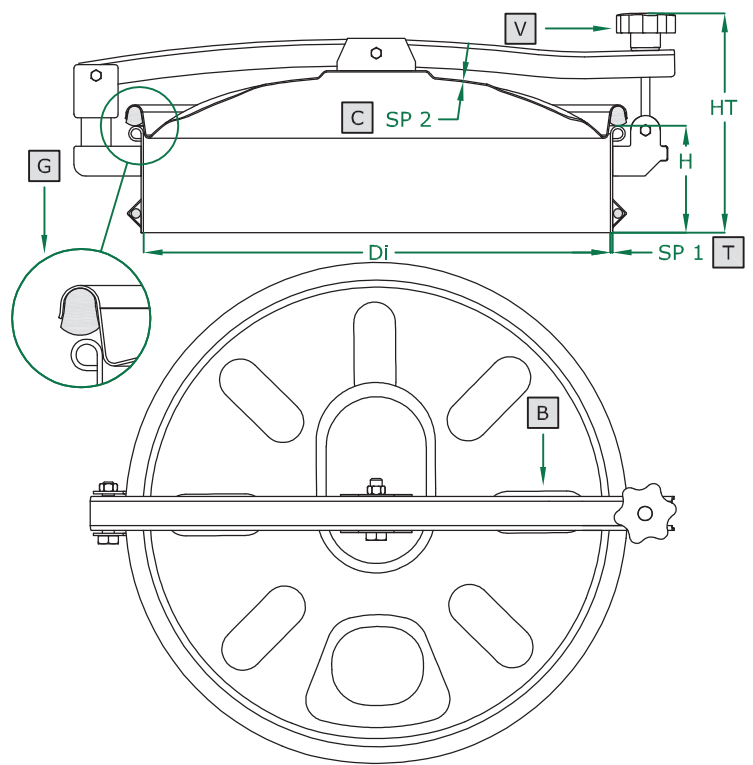

**CHIUSINO CIRCOLARE apertura a ribaltamento e bandiera**

- ROUND manhole cover with back-side and side-swing opening
- Trappe RONDE avec ouverture par renversement et par glissement latéral
- Tapa CIRCULAR con apertura tanto vertical como lateral
- RUNDE Klapptür mit seitlich drehbare Öffnungs- und Kippöffnungssysteme
- КРУГЛАЯ крышка люка с откидным и боковым шарнирным открытием

**570.C SERIE**  
 200/300/380/400/420/500/600 DN  
 Rev 0

COPERCHIO COVER	<b>C</b>
TELAIO FRAME	<b>T</b>
BRACCIO ARM	<b>B</b>
VOLANTINO HANDWHEEL	<b>V</b>
GUARNIZIONE GASKET	<b>G</b>

	STANDARD		OPTIONAL			
H X SP1	100 X 2	150 X 2	200 X 2	250 X 2	...	
TELAIO	SAT	MPL	BA		FIO	
GUARNIZIONE	PARA	EPDM	NEOPRENE	NBR	SILICONE	VITON
VOLANTINO	125 001 V	125 021	125 022	125 023	125 024	125 031
FORO	NO	33	42	48	50	...

ART	DN	Di	SP2	HT (standard)	BAR max: (standard)	COVER type:	GASKET code:	KG (standard)
569.C	200	195	1,0	120	0,04	CL	120 619	3,1
570.C	300	295	1,2	140	0,03	CL	120 610	4,6
571.C	380	375	1,5	145	0,02	CN	120 611	5,8
572.C	400	395	1,5	150	0,02	CN	120 617	6,1
573.C	420	415	1,5	150	0,02	CN	120 612	6,4
574.C	500	500	2,0	155	0,02	CL	120 616	7,6
575.C	600	600	2,0	160	0,01	CL	120 607	9,1