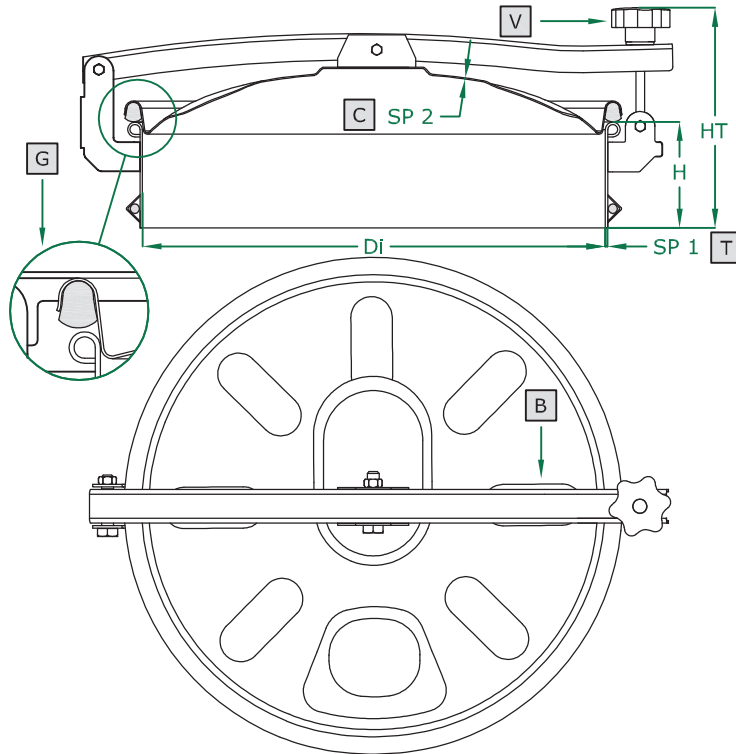

CHIUSINO CIRCOLARE apertura a ribaltamento

- ROUND manhole cover with back-side opening
- Trappe RONDE avec ouverture par renversement
- Tapa circular con apertura vertical
- RUNDE Klapptür flapdoor
- КРУГЛАЯ крышка люка с откидным открытием

560.C SERIE

200/300/380/400/420/500/600 DN

Rev 0

COPERCHIO COVER	C
TELAIO FRAME	T
BRACCIO ARM	B
VOLANTINO HANDWHEEL	V
GUARNIZIONE GASKET	G

	STANDARD		OPTIONAL			
H X SP1	100 x 2	150 X 2	200 X 2	250 X 2	...	
TELAIO	SAT	MPL	BA		FIO	
GUARNIZIONE	PARA	EPDM	NEOPRENE	NBR	SILICONE	VITON
VOLANTINO	125 001 V	125 021	125 022	125 023	125 024	125 031
FORO	NO	33	42	48	50	...

ART	DN	Di	SP2	HT (standard)	BAR max: (standard)	COVER type:	GASKET code:	KG (standard)
559.C	200	195	1,0	120	0,04	CL	120 619	3,1
560.C	300	295	1,2	140	0,03	CL	120 610	4,6
561.C	380	375	1,5	145	0,02	CN	120 611	5,8
562.C	400	395	1,5	150	0,02	CN	120 617	6,1
563.C	420	415	1,5	150	0,02	CN	120 612	6,4
564.C	500	500	2,0	155	0,02	CL	120 616	7,6
565.C	600	600	2,0	160	0,01	CL	120 607	9,1