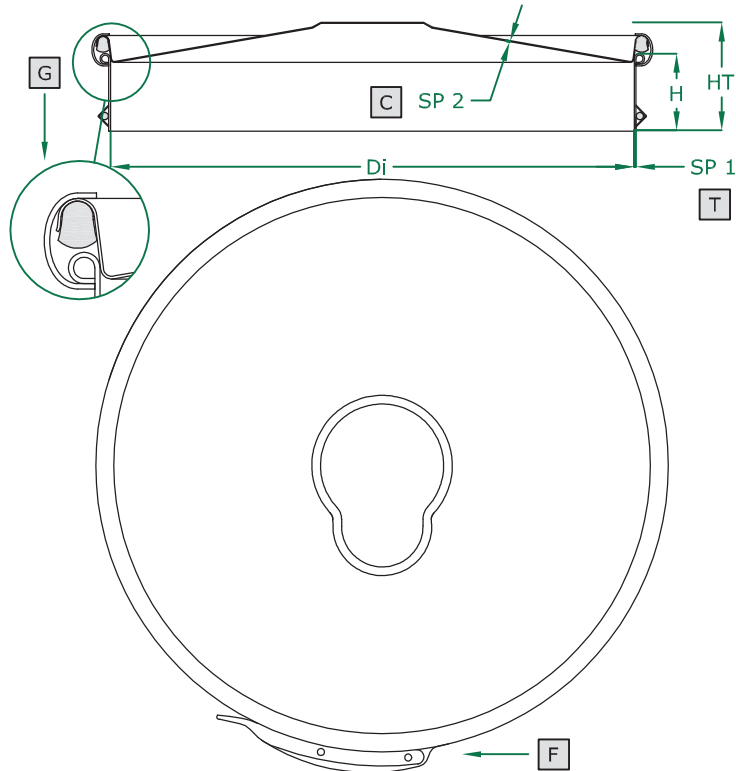

**CHIUSINO CIRCOLARE con chiusura CLAMP**

- ROUND manhole cover with clamp closing
- Trappe RONDE avec collier de fermeture
- Tapa CIRCULAR con cierre tirante de abrazadera
- RUNDE Klapptür mit Klemmringverschluß
- КРУГЛАЯ крышка люка с закрытием на зажимах

**550.C SERIE**  
 300/400/500/600 DN  
 Rev 0

COPERCHIO COVER	C
TELAIO FRAME	T
FASCETTA CLAMP	F
GUARNIZIONE GASKET	G

	STANDARD	OPTIONAL				
H X SP1	100 X 2	150 X 2	200 X 2	250 X 2	...	
TELAIO	SAT	MPL	BA		FIO	
GUARNIZIONE	PARA	EPDM	NEOPRENE	NBR	SILICONE	VITON
FORO	NO	33	42	48	50	...

ART	DN	Di	SP2	HT (standard)	BAR max: (standard)	COVER type:	GASKET code:	KG (standard)
550.C	300	295	1,2	80	1,5	CL	120 610	4,3
552.C	400	395	1,5	80	1,5	CL	120 617	5,7
554.C	500	500	2,0	85	1,0	CL	120 616	7,1
555.C	600	600	2,0	85	0,8	CL	120 607	8,5