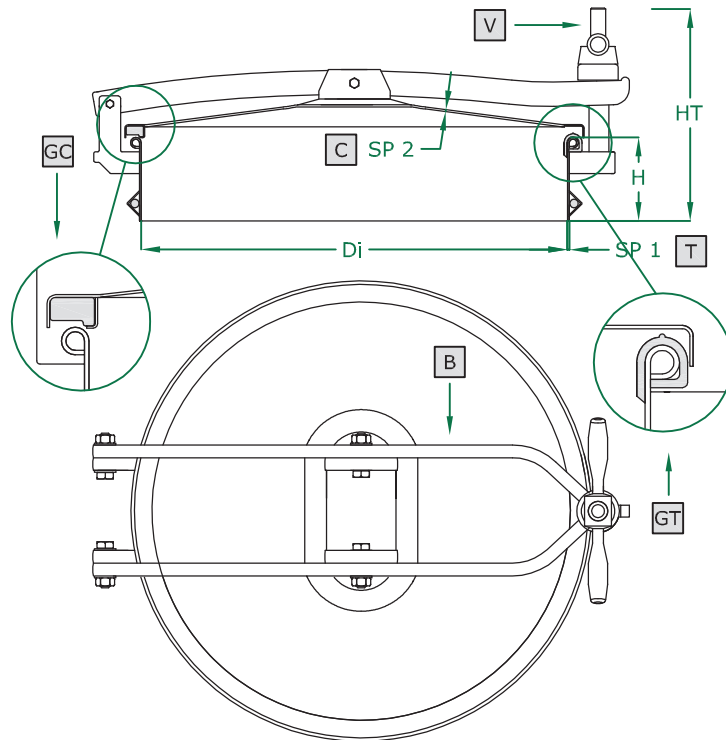

CHIUSINO CIRCOLARE apertura a ribaltamento

- ROUND manhole cover with back-side opening
- Trappe RONDE avec ouverture par renversement
- Tapa circular con apertura vertical
- RUNDE Klapptür flapdoor
- КРУГЛАЯ крышка люка с откидным открытием

1020.C SERIE
300/400/500/600 DN
Rev 0

COPERCHIO COVER	C
TELAIO FRAME	T
BRACCIO ARM	B
VOLANTINO HANDWHEEL	V
G. COPERCHIO G. COVER	GC
G. TELAIIO G. FRAME	GT

GUARNIZIONE TELAIIO

ART	DN	Di	SP2	HT (standard)	BAR max: (standard)	COVER type:	GASKET code:	KG (standard)
1020.C	300	295	1,5	110	0,2	CA	120 703	3,5
1022.C	400	395	1,5	112	0,2	CA	120 704	6,4
1024.C	500	500	2,0	115	0,2	CA	120 705	11,6
1025.C	600	600	2,0	115	0,2	CA	120 706	18,2

GUARNIZIONE COPERCHIO

ART	DN	Di	SP2	HT (standard)	BAR max: (standard)	COVER type:	GASKET code:	KG (standard)
1020B.C	300	295	1,5	110	0,2	CA	120 803	3,5
1022B.C	400	395	1,5	112	0,2	CA	120 804	6,4
1024B.C	500	500	2,0	115	0,2	CA	120 805	11,6
1025B.C	600	600	2,0	115	0,2	CA	120 806	18,2

	STANDARD	OPTIONAL				
H X SP1	100 X 2	150 X 2		200 X 2	250 X 2	...
TELAIO	SAT	MPL		BA	FIO	
GUARNIZIONE	PARA	EPDM	NEOPRENE	NBR	SILICONE	VITON
VOLANTINO	125 001 V	125 021	125 022	125 023	125 024	125 031
FORO	NO	33	42	48	50	...