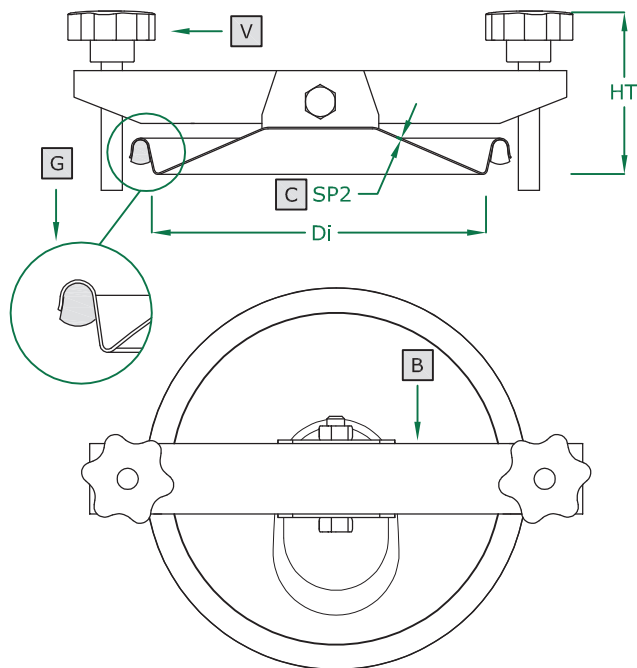

PORTELLA CIRCOLARE apertura esterna

- ROUND manwaydoor outwards opening
- Porte RONDE avec ouverture à l'extérieur
- Puerta CIRCULAR de apertura externa
- RUNDE Türchen, Aussenöffnung
- КРУГЛАЯ крышка с внешним открытием

790.VT SERIE
200 / 300 DN
Rev 0

| | |
|------------------------|---|
| COPERCHIO COVER | C |
| BRACCIO ARM | B |
| VOLANTINO HANDWHEEL | V |
| GUARNIZIONE GASKET | G |

| | STANDARD | OPTIONAL | | | | |
|--------------------|-----------|----------|----------|---------|----------|---------|
| TELAIO | NO | NO | | | | |
| GUARNIZIONE | PARA | EPDM | NEOPRENE | NBR | SILICONE | VITON |
| VOLANTINO | 125 001 V | 125 021 | 125 022 | 125 023 | 125 024 | 125 031 |
| FORO | NO | 33 | 42 | 48 | ... | |

| ART | DN | Di | SP2 | HT (standard) | BAR max: (standard) | COVER type: | GASKET code: | KG (standard) |
|---------------|-----|-----|-----|------------------|------------------------|----------------|-----------------|------------------|
| 790.VT | 200 | 195 | 1,0 | 85 | 0,5 | CL | 120 619 | 3,0 |
| 792.VT | 300 | 295 | 1,2 | 105 | 0,3 | CL | 120 610 | 3,6 |