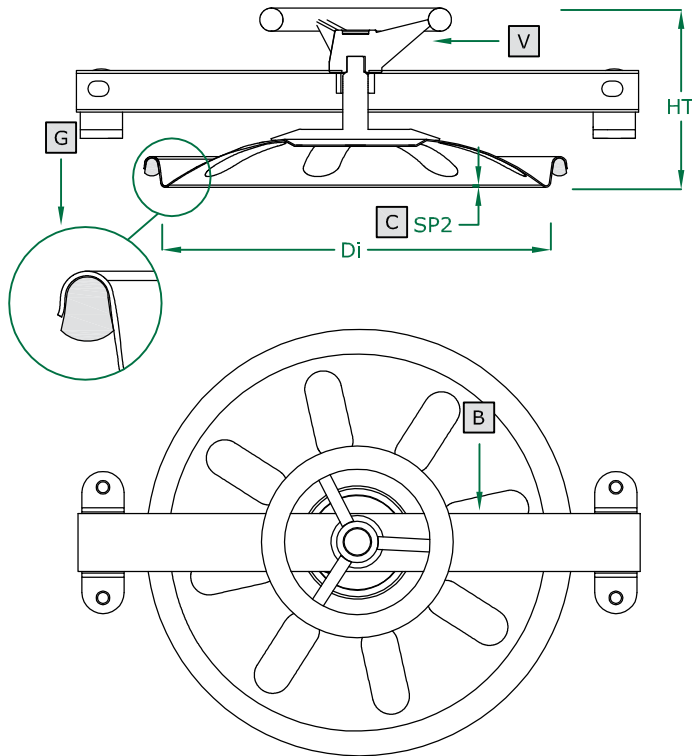

PORTELLA CIRCOLARE apertura esterna

- ROUND manwaydoor outwards opening
- Porte RONDE avec ouverture à l'extérieur
- Puerta CIRCULAR de apertura externa
- RUNDE Türchen, Aussenöffnung
- КРУГЛАЯ крышка с внешним открытием

750.VT SERIE
300 / 380 / 400 / 420 DN
Rev 0

COPERCHIO COVER	C
BRACCIO ARM	B
VOLANTINO HANDWHEEL	V
GUARNIZIONE GASKET	G

TELAIO	STANDARD	OPTIONAL				
	NO	NO				
GUARNIZIONE	PARA	EPDM	NEOPRENE	NBR	SILICONE	VITON
VOLANTINO	125 012 V	125 042				
FORO	NO	33	42	48	...	
BAVERINO	NO	DN 380	DN 400	DN 420		

ART	DN	Di	SP2	HT (standard)	BAR max: (standard)	COVER type:	GASKET code:	KG (standard)	DRIP (baverino)
750.VT	300	295	1,2	100	0,4	CL	120 610	2,7	NO
751.VT	380	375	1,2	110	0,7	CN	120 611	4,8	103 001
753.VT	400	395	1,5	115	0,7	CN	120 617	4,0	103 001
752.VT	420	415	2,0	125	0,7	CN	120 612	5,5	103 001