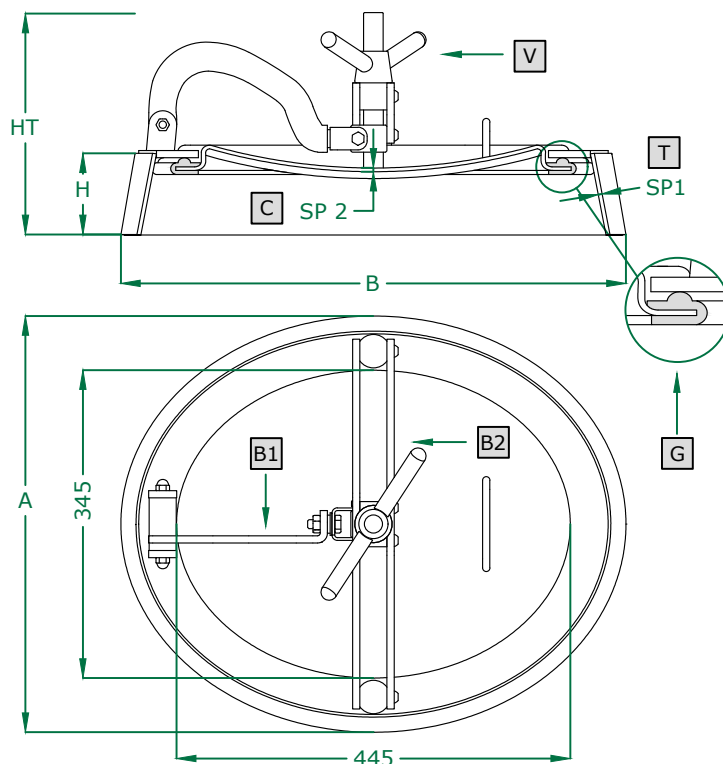

**PORTELLA OVALE apertura interna**

- OVAL Manwaydoor inwards opening
- Porte OVALE avec ouverture à l'intérieur
- Puerta OVAL de apertura interna
- OVALE Mannlochtür schwenkbar nach innen
- ОВАЛЬНАЯ КРЫШКА с внутренним открытием
- 内开椭圆形人孔门

321 ART

345 X 445 mm

Rev 0

COPERCHIO COVER
C
TELAIO FRAME
T
BRACCIO1 ARM 1
B1
BRACCIO2 ARM 2
B2
VOLANTINO HANDWHEEL
V
GUARNIZIONE GASKET
G

	STANDARD	OPTIONAL				
H X SP1	90 X 4	130 x 4 - RAGGIATURA				
TELAIO	SAT			MPL		
GUARNIZIONE	PARA	EPDM	NEOPRENE	NBR	SILICONE	VITON
VOLANTINO	125 034 S. STEEL M22					

ART	A	B	SP2	HT (standard)	BAR max: (standard)	COVER type:	GASKET code:	KG (standard)
321	460	560	4,0	250	3,5	CL	120 750	18,5

Технические характеристики указаны для ознакомления. Производитель оставляет за собой право на изменение технических характеристик в одностороннем порядке