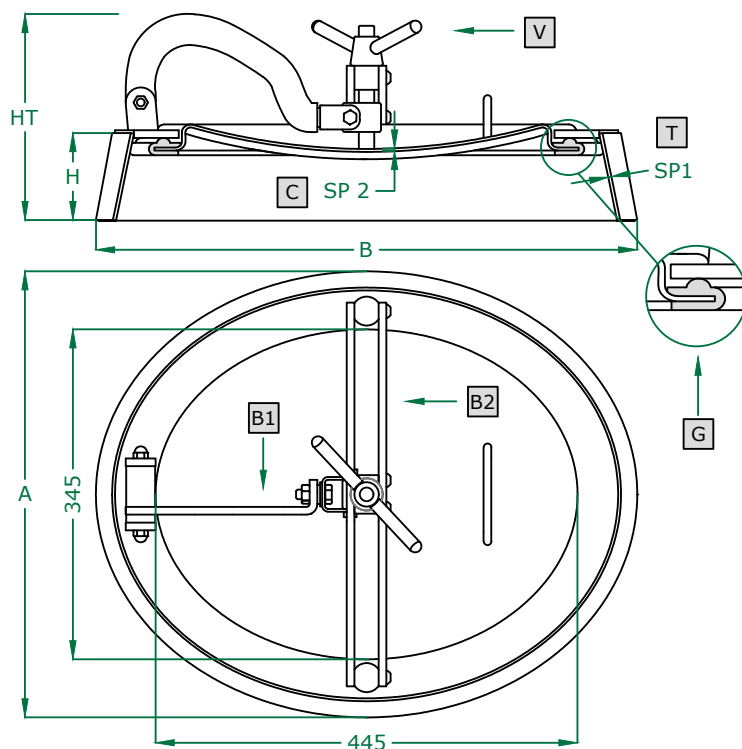

PORTELLA OVALE apertura interna

- OVAL Manwaydoor inwards opening
- Porte OVALE avec ouverture à l'intérieur
- Puerta OVAL de apertura interna
- OVALE Mannlochtür schwenkbar nach innen
- ОВАЛЬНАЯ КРЫШКА с внутренним открытием
- 内开椭圆形人孔门

320 ART

345 X 445 mm

Rev 0

COPERCHIO COVER	C
TELAIO FRAME	T
BRACCIO1 ARM 1	B1
BRACCIO2 ARM 2	B2
VOLANTINO HANDWHEEL	V
GUARNIZIONE GASKET	G

	STANDARD	OPTIONAL				
H X SP1	90 X 3	130 x 3 - RAGGIATURA				
TELAIO	SAT			MPL		
GUARNIZIONE	PARA	EPDM	NEOPRENE	NBR	SILICONE	VITON
VOLANTINO	125 034 S. STEEL M16					

ART	A	B	SP2	HT (standard)	BAR max: (standard)	COVER type:	GASKET code:	KG (standard)
320	460	560	2,5	215	3,0	CL	120 750	14,5
320R	460	560	3,0	215	3,2	CL	120 750	15,5

Технические характеристики указаны для ознакомления. Производитель оставляет за собой право на изменение технических характеристик в одностороннем порядке