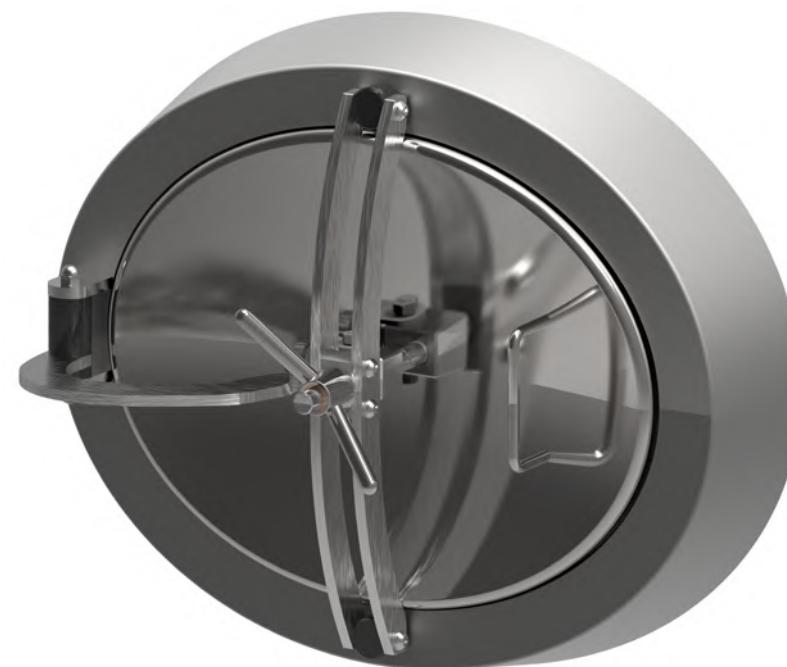

PORTELLA OVALE apertura interna

- OVAL Manwaydoor inwards opening
- Porte OVALE avec ouverture à l'intérieur
- Puerta OVAL de apertura interna
- OVALE Mannlochtür schwenkbar nach innen
- ОВАЛЬНАЯ КРЫШКА с внутренним открытием
- 内开椭圆形人孔门

320 ART

345 X 445 mm

Rev 0

COPERCHIO COVER	C
TELAIO FRAME	T
BRACCIO1 ARM 1	B1
BRACCIO2 ARM 2	B2
VOLANTINO HANDWHEEL	V
GUARNIZIONE GASKET	G

	STANDARD	OPTIONAL				
H X SP1	90 X 3	130 x 3 - RAGGIATURA				
TELAIO	SAT			MPL		
GUARNIZIONE	PARA	EPDM	NEOPRENE	NBR	SILICONE	VITON
VOLANTINO	125 034 S. STEEL M16					

ART	A	B	SP2	HT (standard)	BAR max: (standard)	COVER type:	GASKET code:	KG (standard)
320	460	560	2,5	215	3,0	CL	120 750	14,5
320R	460	560	3,0	215	3,2	CL	120 750	15,5

Технические характеристики указаны для ознакомления. Производитель оставляет за собой право на изменение технических характеристик в одностороннем порядке