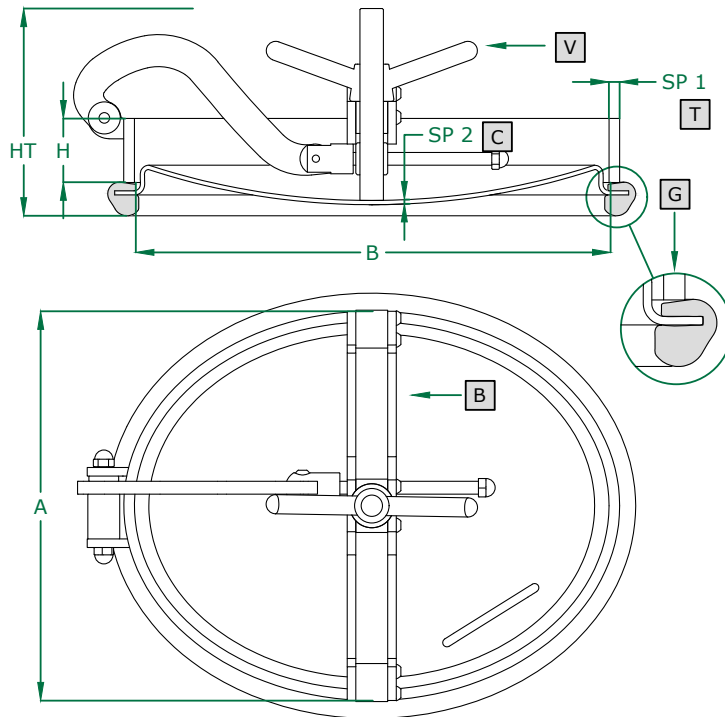

PORTELLA OVALE apertura interna

- OVAL Manwaydoor inwards opening
- Porte OVALE avec ouverture à l'intérieur
- Puerta OVAL de apertura interna
- OVALE Mannlochtür schwenkbar nach innen
- ОВАЛЬНАЯ КРЫШКА с внутренним открытием
- 内开椭圆形人孔门

319 ART

345 X 445 mm

Rev 0

COPERCHIO COVER	C
TELAIO FRAME	T
BRACCIO ARM	B
VOLANTINO HANDWHEEL	V
GUARNIZIONE GASKET	G

	STANDARD	OPTIONAL			
H X SP1	60 X 10	80 X 10	100 X 10	130 X 10	...
TELAIO	SAT		MPL		
GUARNIZIONE	EPDM	NBR	SILICONE	VITON	
VOLANTINO	125 037 S. STEEL				

ART	A	B	SP2	HT (standard)	BAR max: (standard)	COVER type:	GASKET code:	KG (standard)
319	345	445	4,0	195	5,0	CL	120 622	17,0

Технические характеристики указаны для ознакомления. Производитель оставляет за собой право на изменение технических характеристик в одностороннем порядке