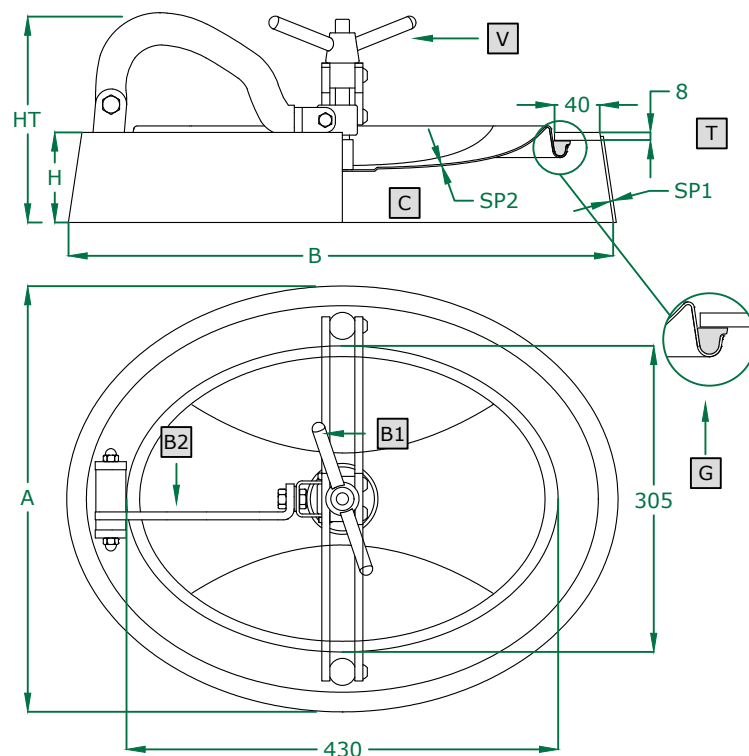

**PORTELLA OVALE apertura interna**

- OVAL Manwaydoor inwards opening
- Porte OVALE avec ouverture à l'intérieur
- Puerta OVAL de apertura interna
- OVALE Mannlochtür schwenkbar nach innen
- ОВАЛЬНАЯ КРЫШКА с внутренним открытием
- 内开椭圆形人孔门

312 ART

305 X 430 mm

Rev 2

COPERCHIO COVER	C
TELAIO FRAME	T
BRACCIO 1 ARM 1	B1
BRACCIO 2 ARM 2	B2
VOLANTINO HANDWHEEL	V
GUARNIZIONE GASKET	G

	STANDARD		OPTIONAL			
H X SP1	90 X 3		130 x 3 - RAGGIATURA			
TELAIO	SAT		MPL			
GUARNIZIONE	PARA	EPDM	NEOPRENE	NBR	SILICONE	VITON
VOLANTINO	125 034 S. STEEL		125 004 V NYLON			

ART	A	B	SP2	HT (standard)	BAR max: (standard)	COVER type:	GASKET code:	KG (standard)
312	415	540	2,0	153	2,5	CN	120 618	11,5

Технические характеристики указаны для ознакомления. Производитель оставляет за собой право на изменение технических характеристик в одностороннем порядке